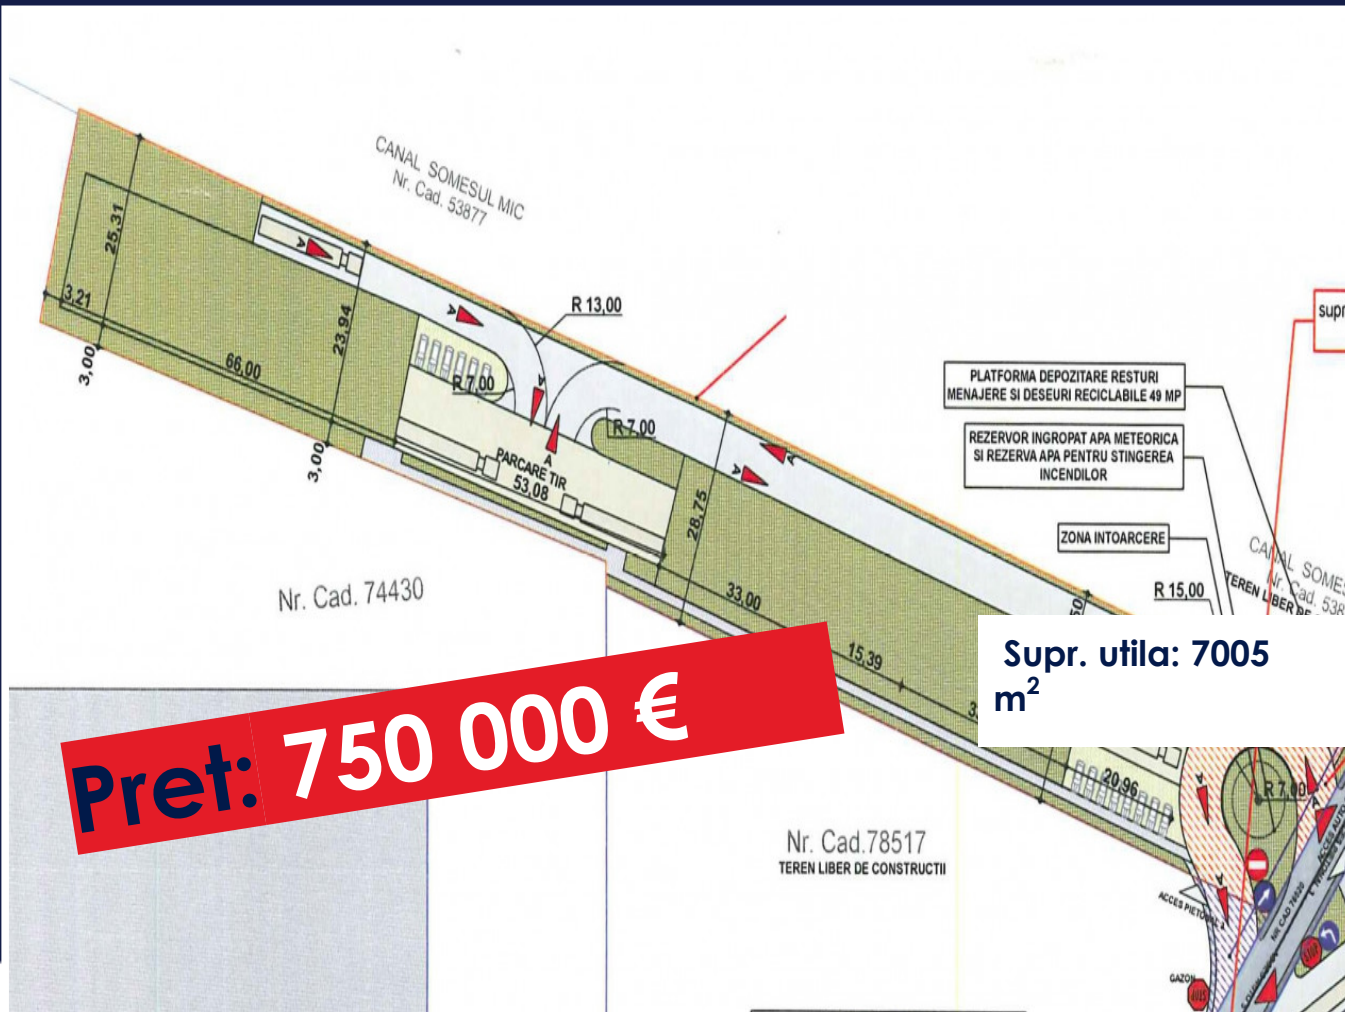

TEREN 7000MP CU AUTORIZATIE 2 HALE,
ZONA INDUSTRIALA LUNA DE SUS E60
ID: P46263

DE VANZARE

PERSOANA DE CONTACT: CĂTĂLIN BONTE
TEL.MOBIL: 0799.994041
EMAIL: office@weltimobiliare.ro