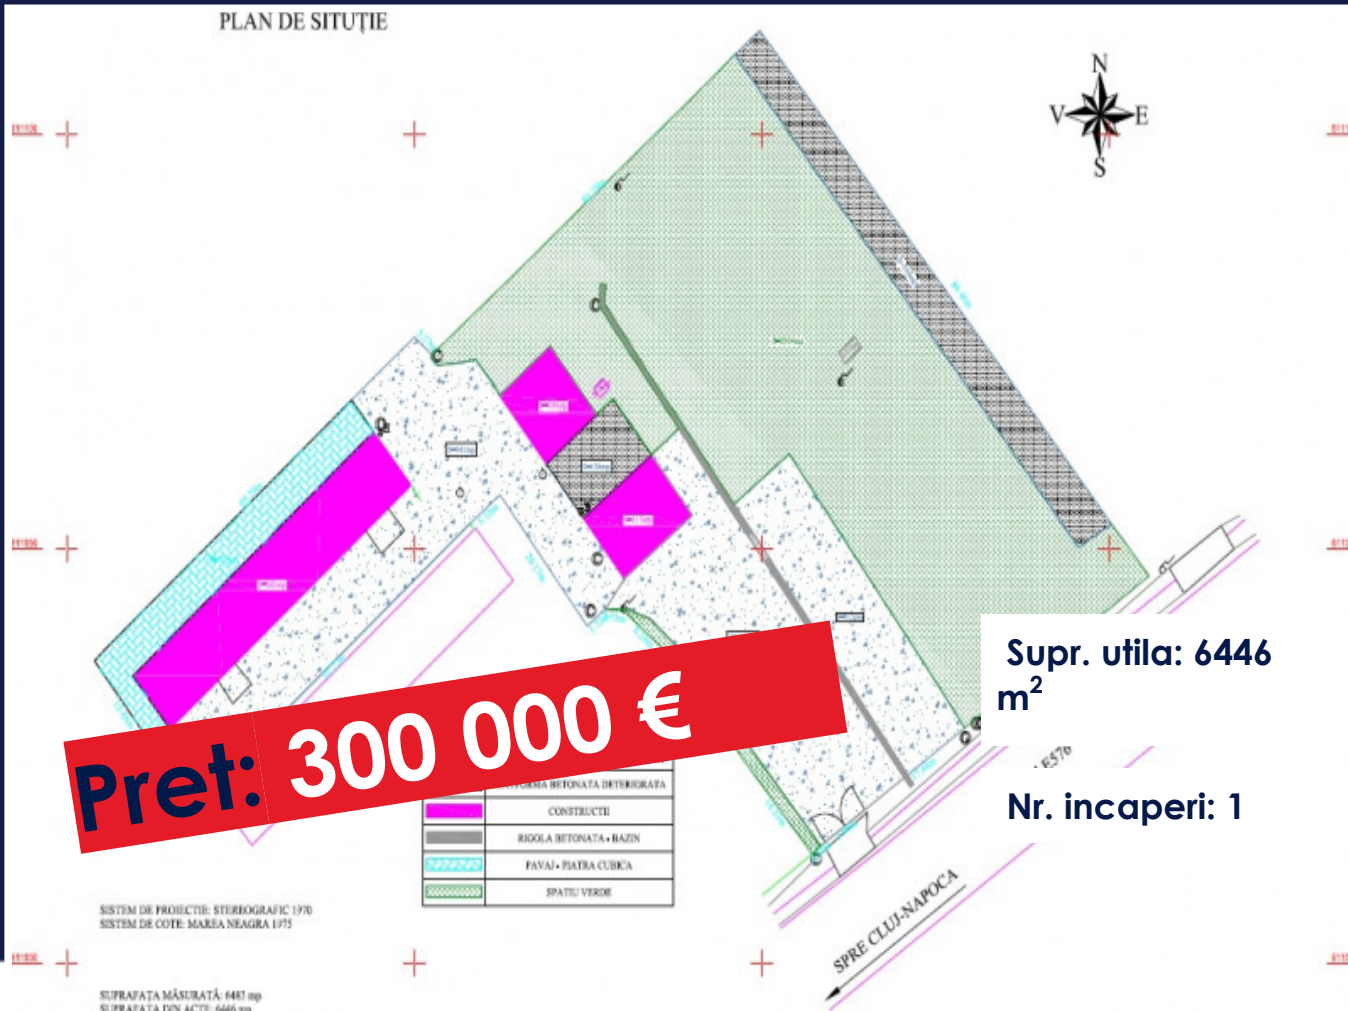

**PLATFORMA INDUSTRIALA 6.646MP IN ICLOD  
- CLUJ, CONSTRUCTII EXISTENTE  
ID: P21174**

**DE VANZARE**

PLAN DE SITUȚIE

**Pret: 300 000 €**

**PERSOANA DE CONTACT: CĂTĂLIN BONTE**  
**TEL.MOBIL: 0799.994041**  
**EMAIL: office@weltimobiliare.ro**