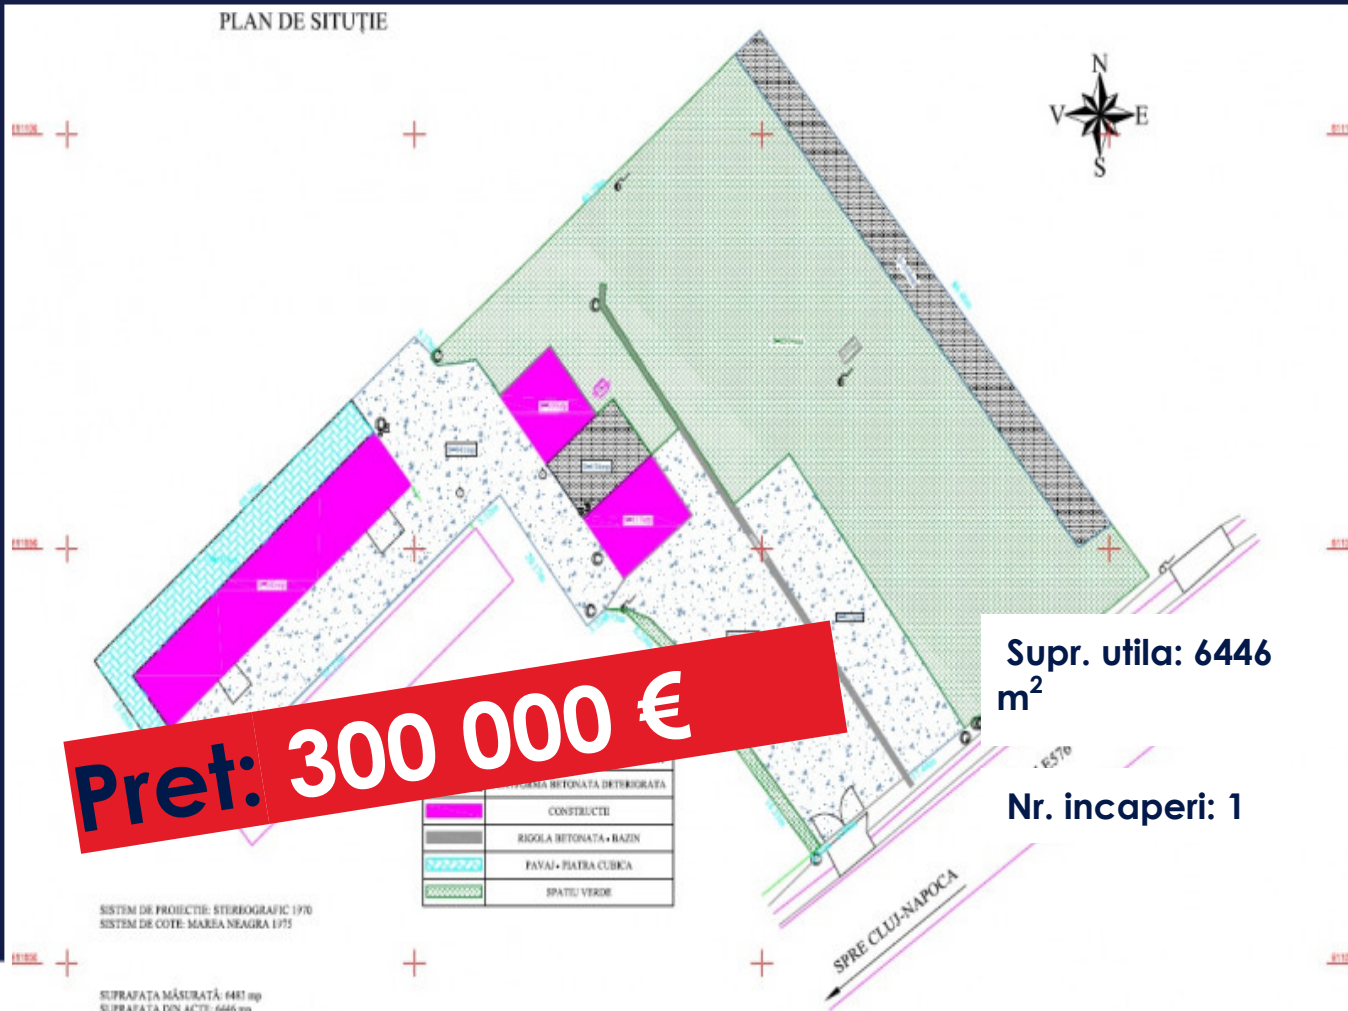

**PLATFORMA INDUSTRIALA 6.646MP IN ICLOD**  
**- CLUJ, CONSTRUCTII EXISTENTE**  
**ID: P21174**

**DE VANZARE**

PLAN DE SITUȚIE

**Pret: 300 000 €**

PERSOANA DE CONTACT: CĂTĂLIN BONTE

TEL.MOBIL: 0799.994041

EMAIL: [office@weltimobiliare.ro](mailto:office@weltimobiliare.ro)