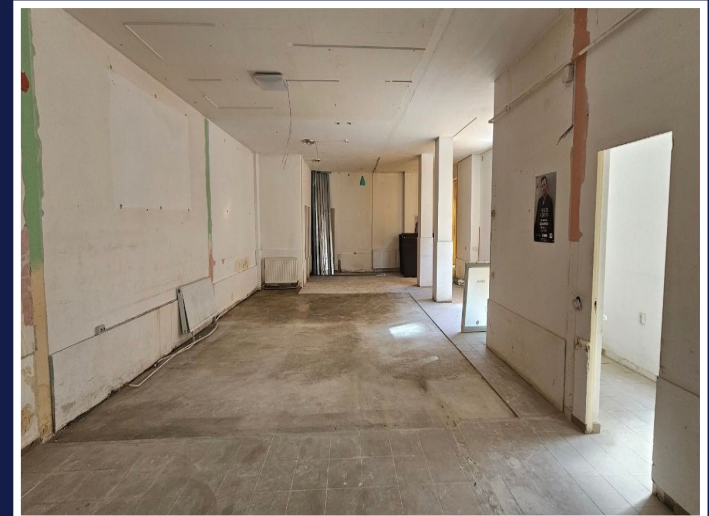

SPATIU COMERCIAL STR PORII 950E/MP
ID: P45499

DE VANZARE

PERSOANA DE CONTACT: ROBERT ABDEL
TEL.MOBIL: 0799.994044
EMAIL: office@weltimobiliare.ro