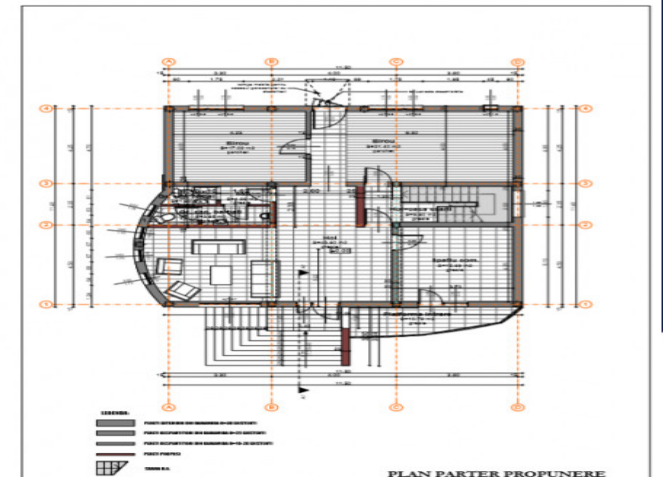

CLADIRE BIROURI SU 655MP, ZORILOR ZONA
SIGMA, GARAJ SUBTERAN
ID: P19587

DE VANZARE

Pret: 1 000 000 €

Supr. utila: 655 m²

Nr. incaperi: 14

Nr. bai: 4

PERSONA DE CONTACT: WELT IMOBILIARE

TEL.MOBIL: 0756223366