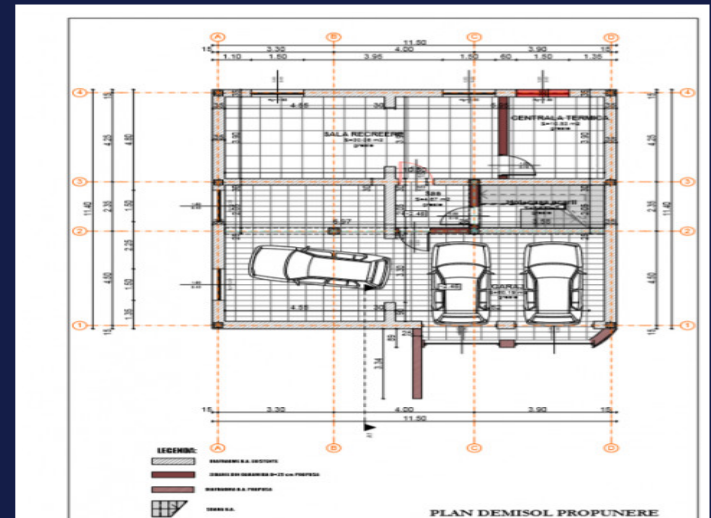

CLADIRE BIROURI SU 655MP, ZORILOR ZONA
SIGMA, GARAJ SUBTERAN
ID: P19587

DE VANZARE

Pret: 1 000 000 €

Supr. utila: 655 m²

Nr. incaperi: 14

Nr. bai: 4

PERSONA DE CONTACT: WELT IMOBILIARE

TEL.MOBIL: 0756223366