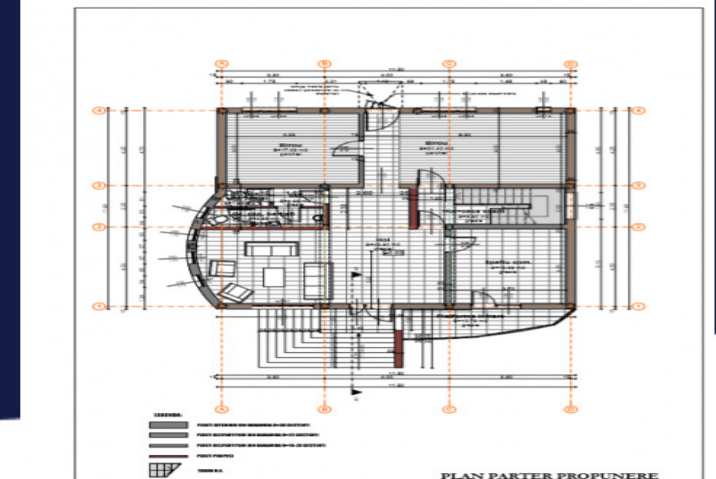

CLADIRE BIROURI SU 655MP, ZORILOR ZONA
SIGMA, GARAJ SUBTERAN
ID: P19587

DE VANZARE

Pret: 1 000 000 €

Supr. utila: 655 m²

Nr. incaperi: 14

Nr. bai: 4

PERSONA DE CONTACT:

TELEFON: 0264.597584