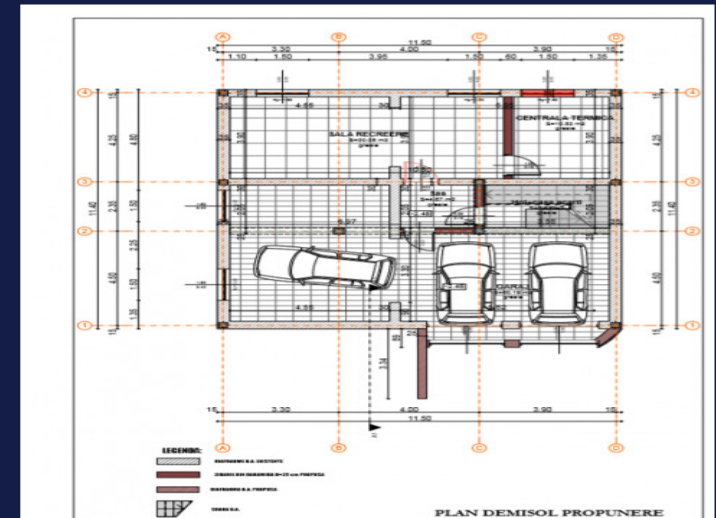

CLADIRE BIROURI SU 655MP, ZORILOR ZONA
SIGMA, GARAJ SUBTERAN
ID: P19587

DE VANZARE

Pret: 1 000 000 €

Supr. utila: 655 m²

Nr. incaperi: 14

Nr. bai: 4

PERSONA DE CONTACT:

TELEFON: 0264.597584