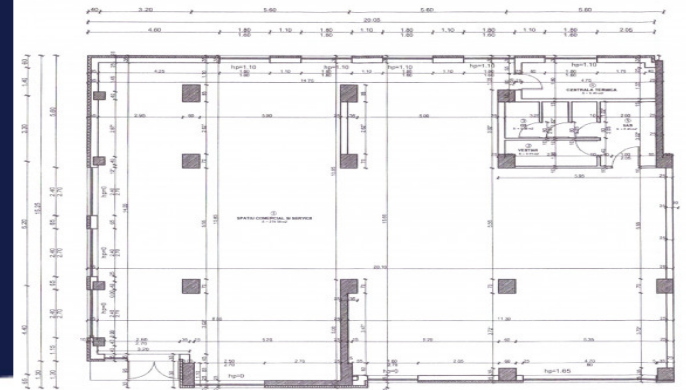

**SPATIU COMERCIAL OPEN SPACE, CARTIER IN
PLINA DEZVOLTARE, PARCARI, ZONA IULIUS
ID: P8758**

DE VANZARE

Pret: 350 000 €

Supr. utila: 300 m²

Nr. incaperi: 1

PERSOANA DE CONTACT: COTLIN BONTE

TEL.MOBIL: 0799.994041