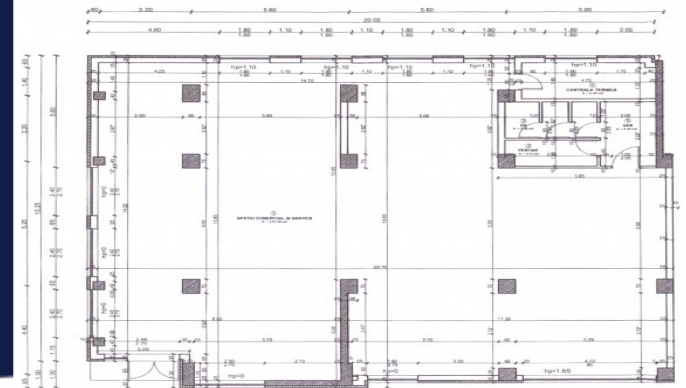

**SPATIU COMERCIAL OPEN SPACE, CARTIER IN
PLINA DEZVOLTARE, PARCARI, ZONA IULIUS
ID: P8758**

DE VANZARE

Pret: 299 000 €

Supr. utila: 300 m²

Nr. incaperi: 1

PERSOANA DE CONTACT: COTLIN BONTE

TEL.MOBIL: 0799.994041