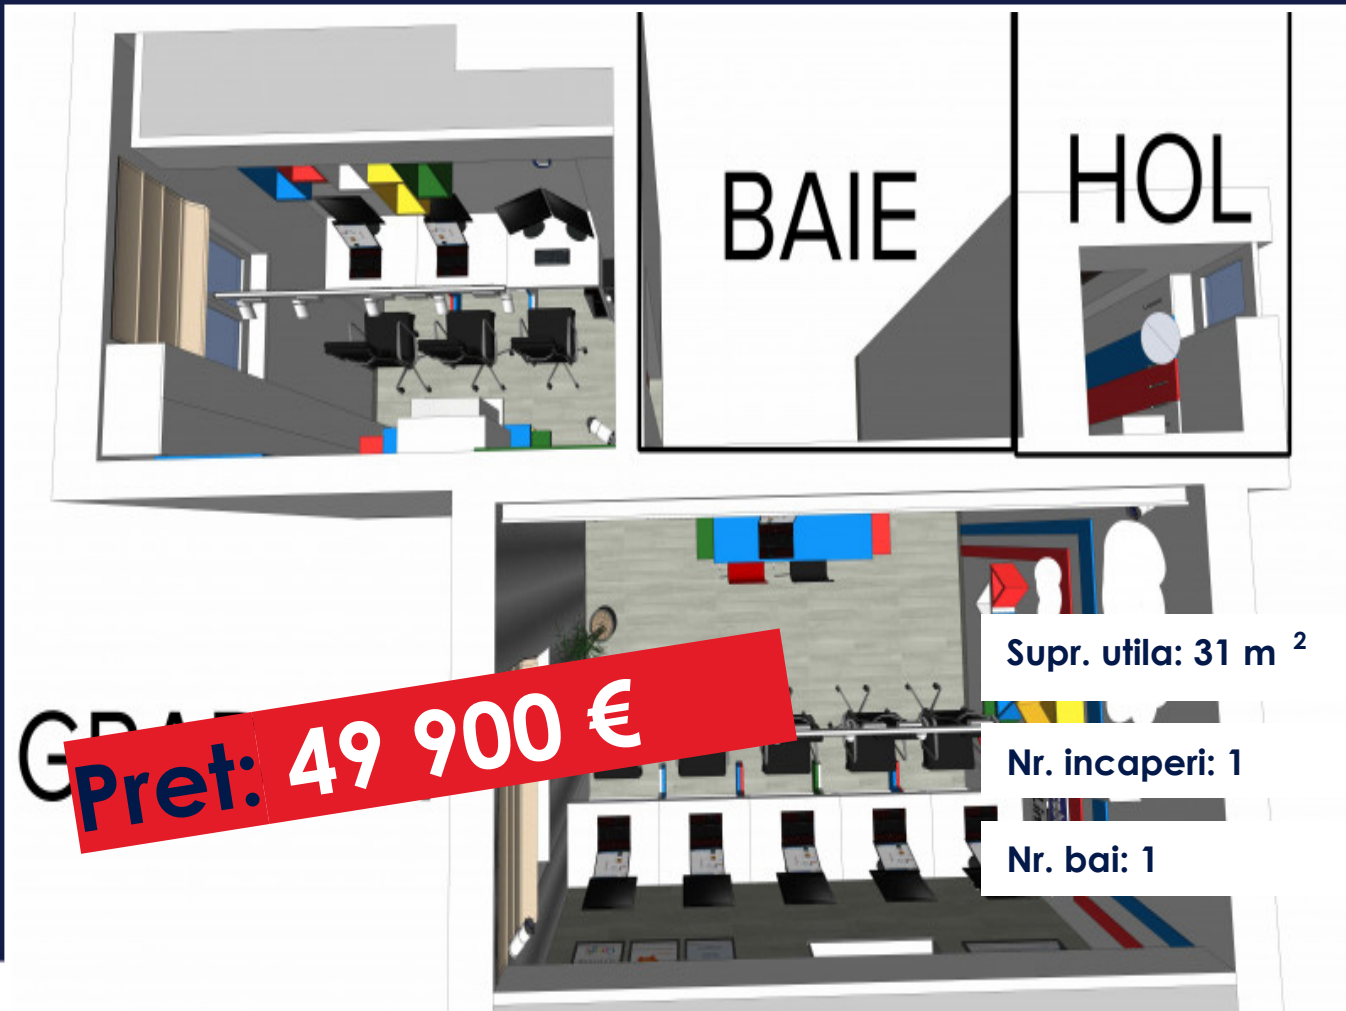

BIROU 31 MP, BLOC NOU, SUPERFINISAT,
ACCES GRADINA, PLOPILOR
ID: P8849

DE VANZARE

PERSOANA DE CONTACT: WELT IMOBILIARE

TEL.MOBIL: 0756223366

EMAIL: office@weltimobiliare.ro