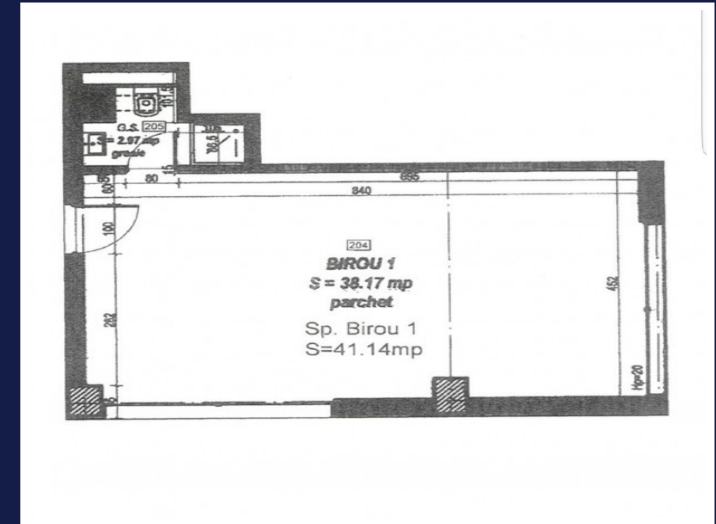

**BIROU 41MP, CU PRELUARE CHIRIASI,
PLOPILOR, ZONA PARCUL ROZELOR
ID: P28206**

DE VANZARE

Pret: 85 000 €

**Supr. utila: 41.14
m²**

Nr. incaperi: 1

Nr. bai: 1

PERSOANA DE CONTACT: CĂTĂLIN BONTE

TEL.MOBIL: 0799.994041