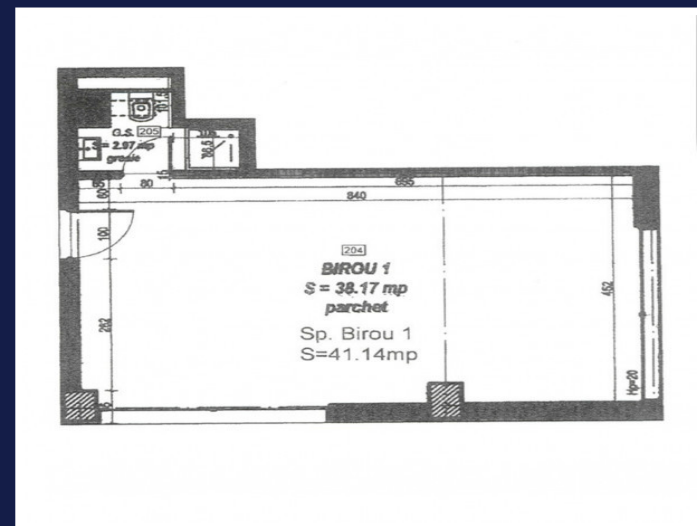

**BIROU 41MP, CU PRELUARE CHIRIASI,
PLOPILOR, ZONA PARCUL ROZELOR
ID: P28206**

DE VANZARE

Pret: 85 000 €

**Supr. utila: 41.14
m²**

Nr. incaperi: 1

Nr. bai: 1

PERSOANA DE CONTACT: CĂTĂLIN BONTE

TEL.MOBIL: 0799.994041