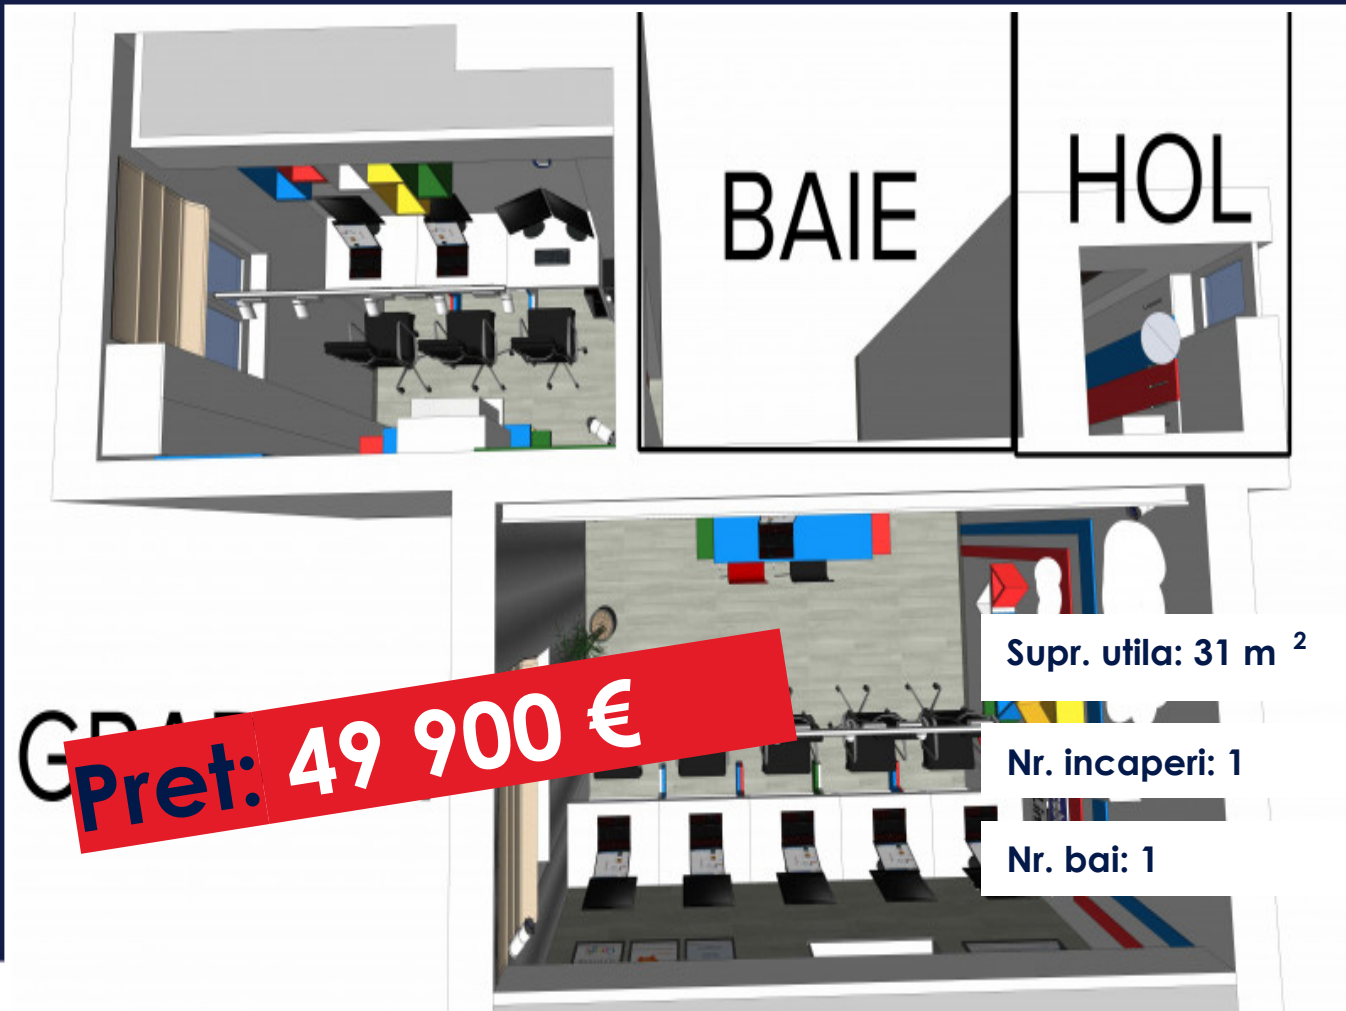

BIROU 31 MP, BLOC NOU, SUPERFINISAT,  
ACCES GRADINA, PLOPILOR  
ID: P8849

DE VANZARE

PERSOANA DE CONTACT: CLAUDIA ONIGA

TEL.MOBIL: 0737.040016

EMAIL: [office@weltimobiliare.ro](mailto:office@weltimobiliare.ro)