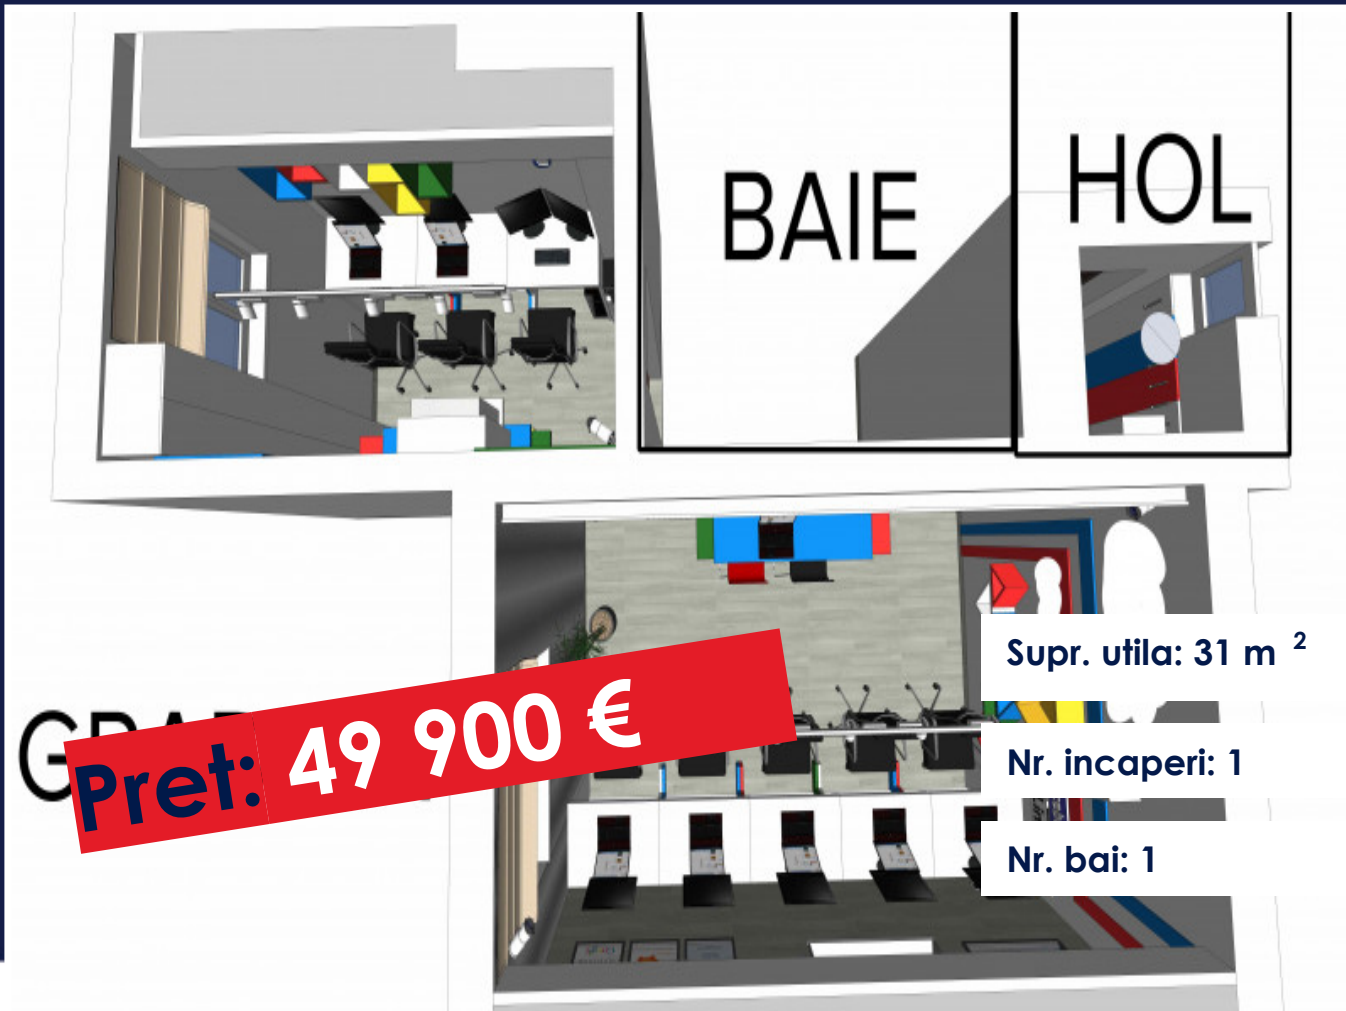

BIROU 31 MP, BLOC NOU, SUPERFINISAT,
ACCES GRADINA, PLOPILOR
ID: P8849

DE VANZARE

PERSONA DE CONTACT:

TELEFON: 0264.597584

EMAIL: office@weltimobiliare.ro