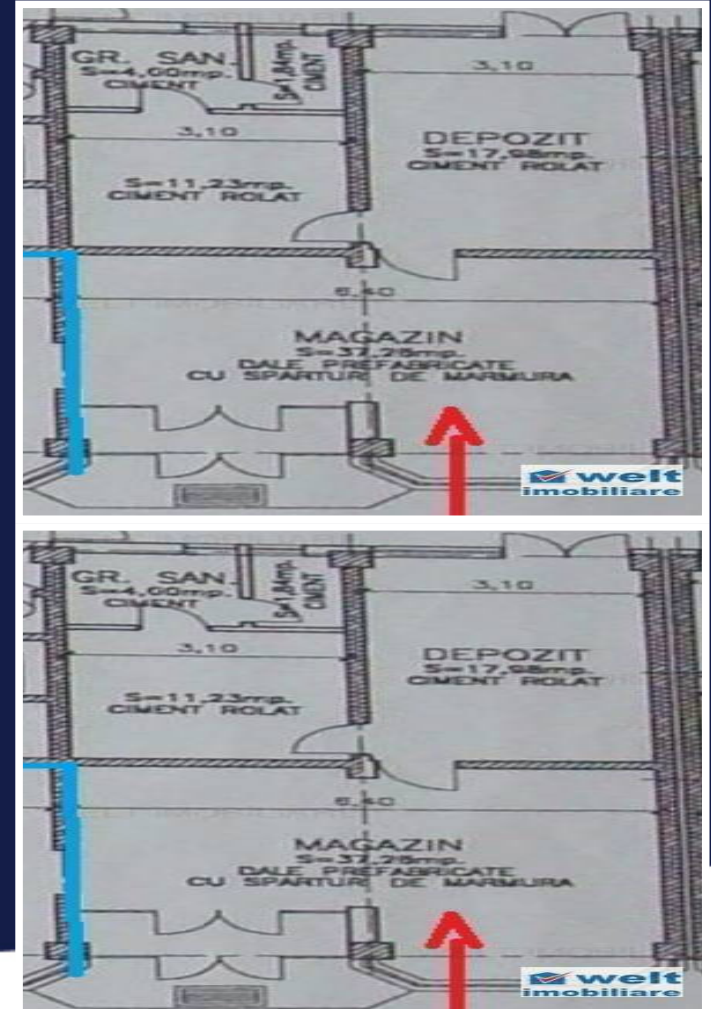

SPATIU COMERCIAL DE VANZARE IN ZONA
PIATA MARASTI, VAD MAXIM, RENTABILITATE
7%

DE VANZARE

ID: 1424S

Pret: 480 000 €

Supr. utila: 70 m²

Nr. incaperi: 3

Vitrina

PERSOANA DE CONTACT: WELT IMOBILIARE