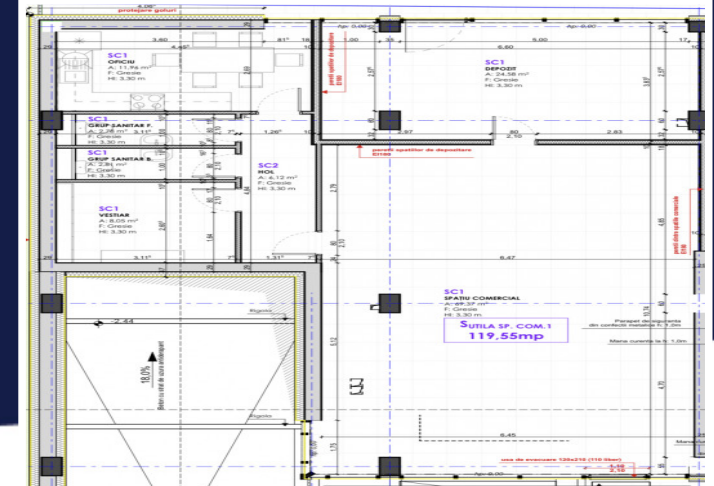

VANZARE SPATIU CU CHIRIASI IN MARASTI
120 MP, PARTER, CHIRIE 1600EUR
ID: P34770

DE VANZARE

Supr. utila: 120 m²

Nr. incaperi: 1

Pret: 325 000 €

PERSOANA DE CONTACT: CĂTĂLIN BONTE

TEL.MOBIL: 0799.994041

EMAIL: office@weltimobiliare.ro