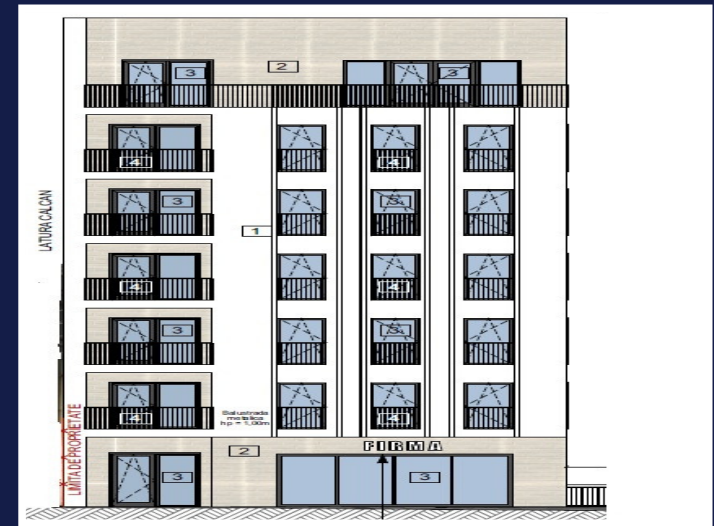

**SPATIU COMERCIAL AUREL VLAICU, PARTER**  
**78MP, VITRINA 9M, H=3M20**  
**ID: P32728**

**DE VANZARE**

**Pret: 257 000 €**

Supr. utila: 78 m<sup>2</sup>

Nr. incaperi: 1

PERSONA DE CONTACT: COTLIN BONTE

TEL.MOBIL: 0799.994041