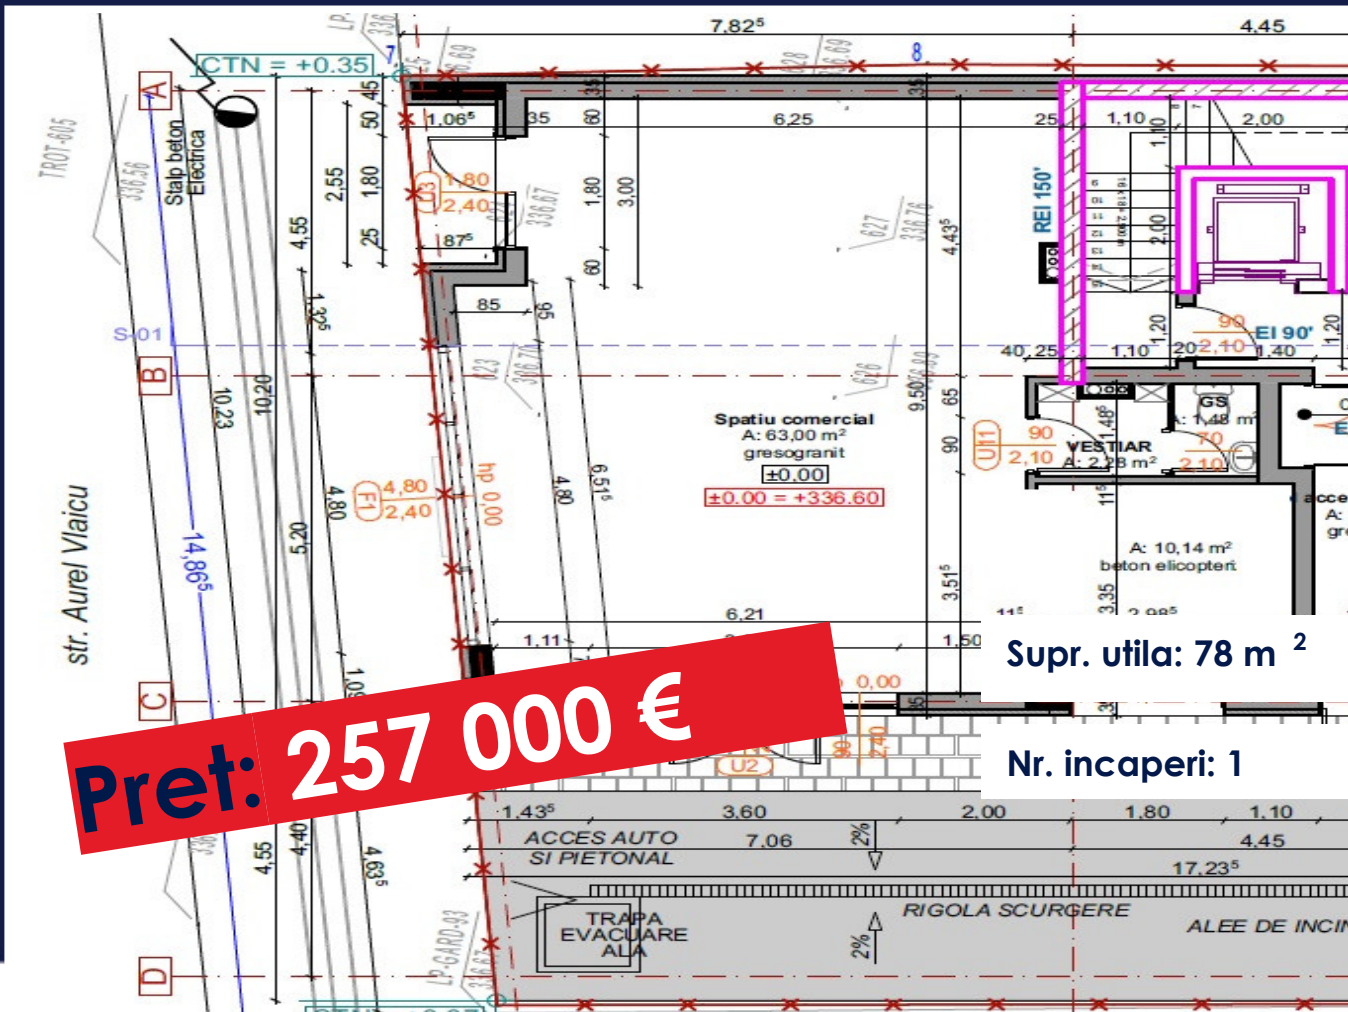

**SPATIU COMERCIAL AUREL VLAICU, PARTER**  
**78MP, VITRINA 9M, H=3M20**  
**ID: P32728**

**DE VANZARE**

**Pret: 257 000 €**

Supr. utila: 78 m<sup>2</sup>

Nr. incaperi: 1

PERSONA DE CONTACT: COTLIN BONTE

TEL.MOBIL: 0799.994041