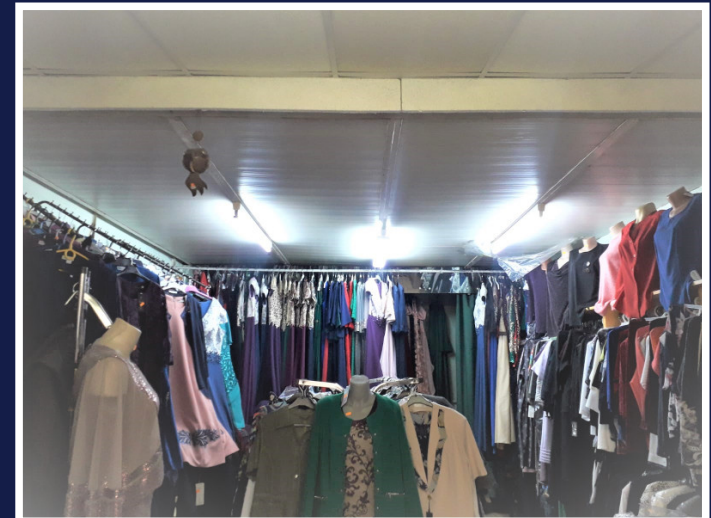

**SPATIU COMERCIAL, IN COMPLEXUL PIATA  
MARASTI, OPEN SPACE, 32MP  
ID: P24559**

**DE VANZARE**

**Pret: 37 500 €**

Supr. utila: 32 m<sup>2</sup>

Nr. incaperi: 1

**PERSOANA DE CONTACT: COTLIN BONTE**

**TEL.MOBIL: 0799.994041**