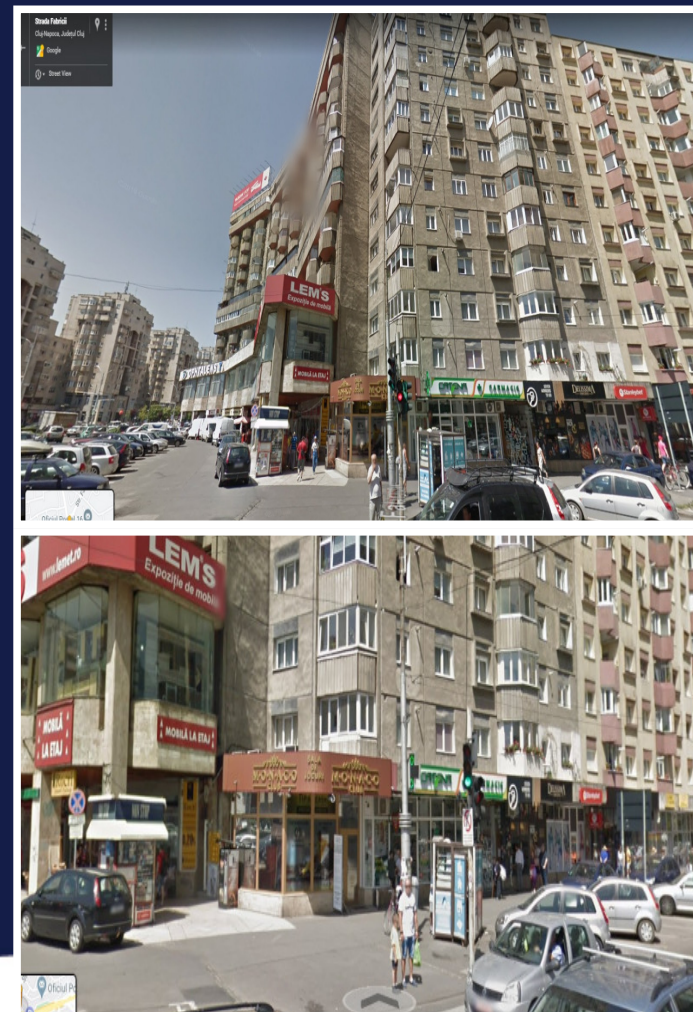

**SPATIU COMERCIAL MARASTI OMV - POZITIE
DOMINANTA, RANDAMENT BUN
ID: P22405**

DE VANZARE

PERSOANA DE CONTACT: CĂTĂLIN BONTE
TEL.MOBIL: 0799.994041
EMAIL: office@weltimobiliare.ro