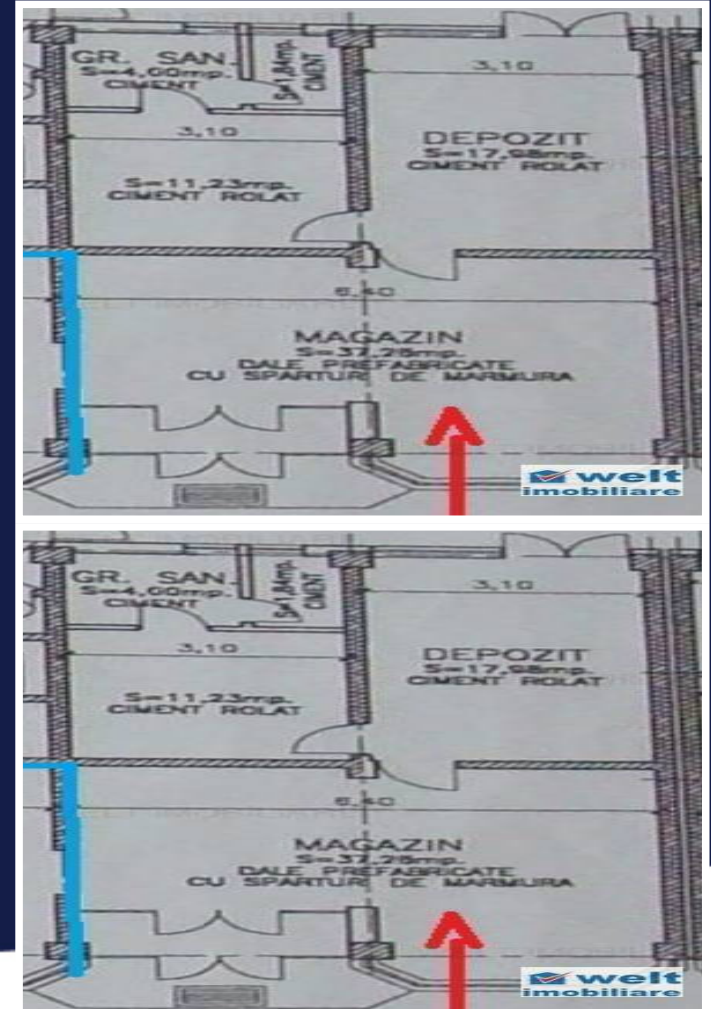

SPATIU COMERCIAL DE VANZARE IN ZONA
PIATA MARASTI, VAD MAXIM, RENTABILITATE
7%

DE VANZARE

ID: T424S

Pret: 480 000 €

Supr. utila: 70 m²

Nr. incaperi: 3

Vitrina

PERSOANA DE CONTACT: MIHAI-SEBASTIAN POP