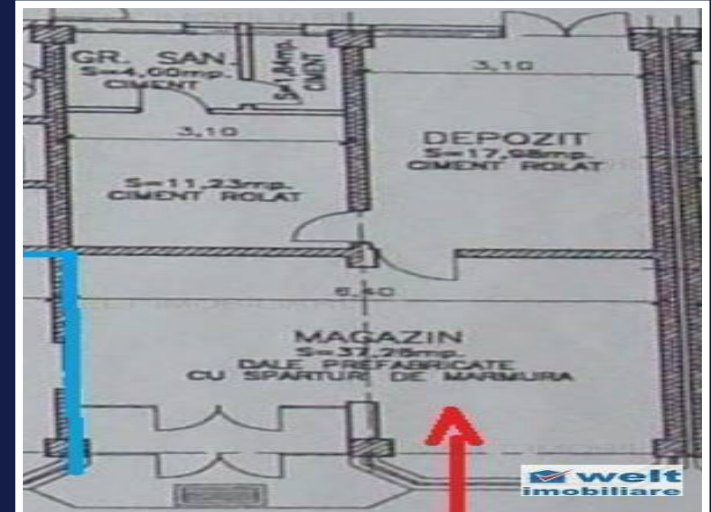

SPATIU COMERCIAL DE VANZARE IN ZONA  
PIATA MARASTI, VAD MAXIM, RENTABILITATE  
7%

DE VANZARE

ID: T424S

Supr. utila: 70 m<sup>2</sup>

Nr. incaperi: 3

Vitrina

Pret: 480 000 €

PERSOANA DE CONTACT: MIHAI-SEBASTIAN POP  
TEL.MOBIL: 0727.228818  
EMAIL: office@weltimobiliare.ro