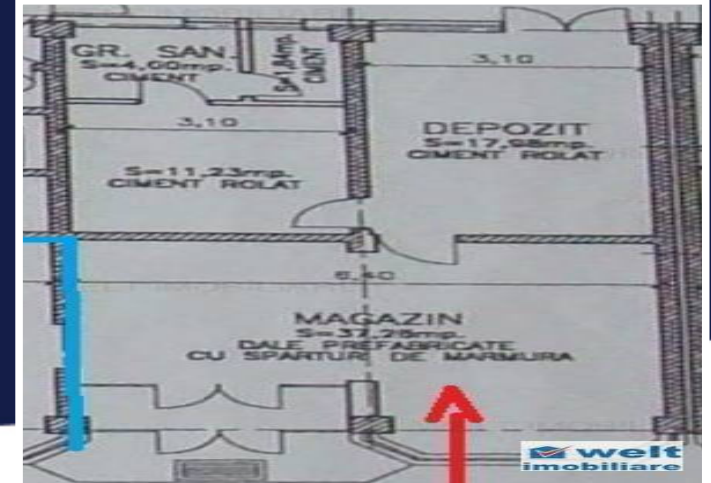

SPATIU COMERCIAL DE VANZARE IN ZONA  
PIATA MARASTI, VAD MAXIM, RENTABILITATE  
7%

DE VANZARE

ID: T424S

Supr. utila: 70 m<sup>2</sup>

Nr. incaperi: 3

Vitrina

Pret: 480 000 €

PERSOANA DE CONTACT: MIHAI-SEBASTIAN POP  
TEL.MOBIL: 0727.228818  
EMAIL: office@weltimobiliare.ro