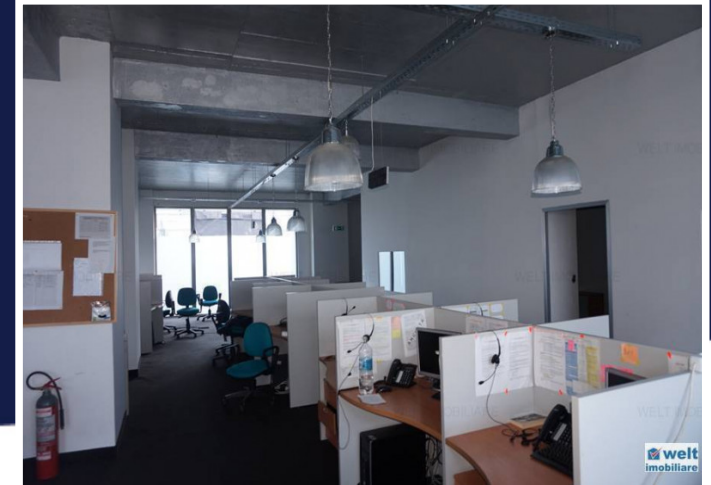

**SPATIU COMERCIAL PARTER VAD INTENS,  
INCHIRIAT PE 10ANI, INVESTITIE, RANDAMENT!  
ID: 1422H**

**DE VANZARE**

**Pret: 335 000 €**

Supr. utila: 305 m<sup>2</sup>

Nr. incaperi: 1

Vitrina

**PERSOANA DE CONTACT: COTLIN BONTE**