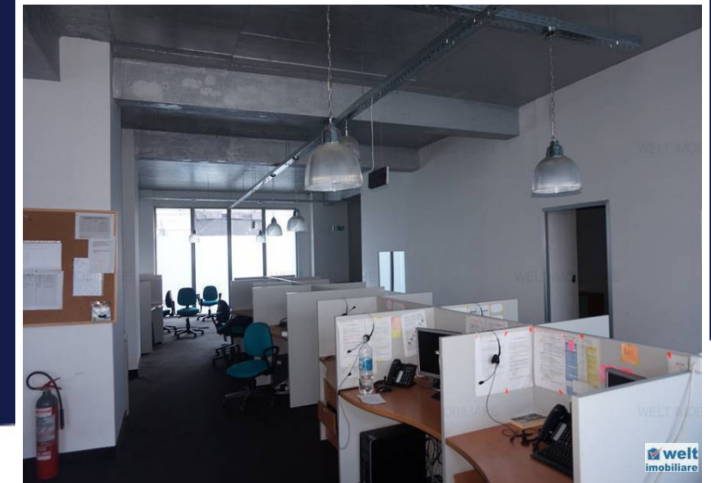

SPATIU COMERCIAL PARTER VAD INTENS,
INCHIRIAT PE 10ANI, INVESTITIE, RANDAMENT!
ID: 1422H

DE VANZARE

PERSOANA DE CONTACT: CĂTĂLIN BONTE
TEL.MOBIL: 0799.994041
EMAIL: office@weltimobiliare.ro