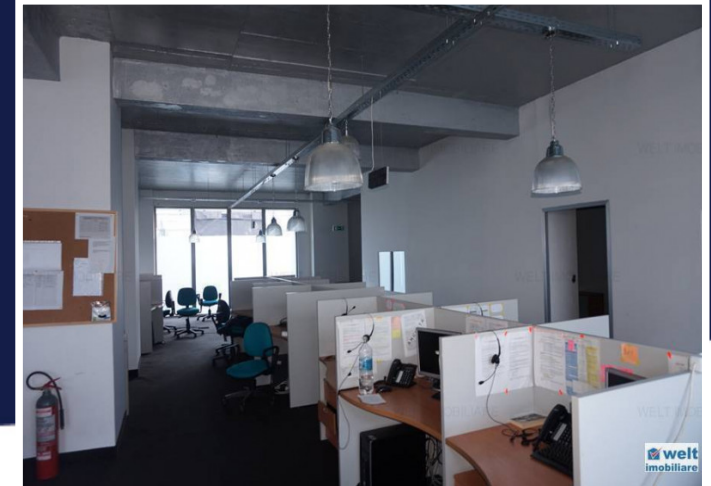

SPATIU COMERCIAL PARTER VAD INTENS,
INCHIRIAT PE 10ANI, INVESTITIE, RANDAMENT!
ID: 1422H

DE VANZARE

PERSOANA DE CONTACT: COTLIN BONTE
TEL.MOBIL: 0799.994041
EMAIL: office@weltimobiliare.ro