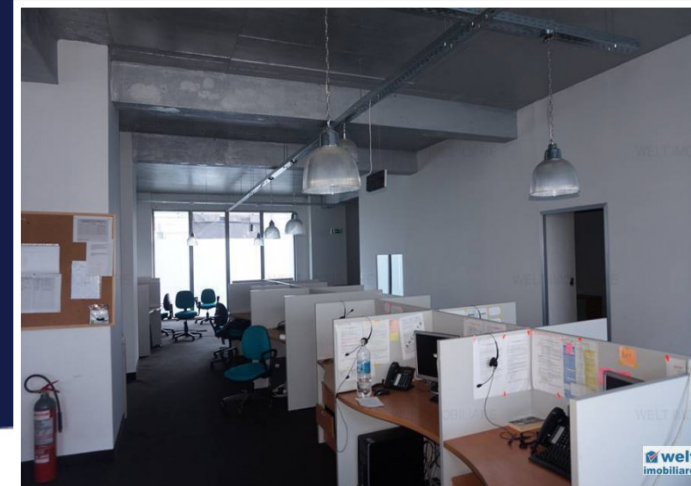

**SPATIU COMERCIAL PARTER VAD INTENS,
INCHIRIAT PE 10ANI, INVESTITIE, RANDAMENT!
ID: 1422H**

DE VANZARE

Pret: 335 000 €

Supr. utila: 305 m²

Nr. incaperi: 1

Vitrina

PERSOANA DE CONTACT: CĂTĂLIN BONTE

TEL.MOBIL: 0799.994041