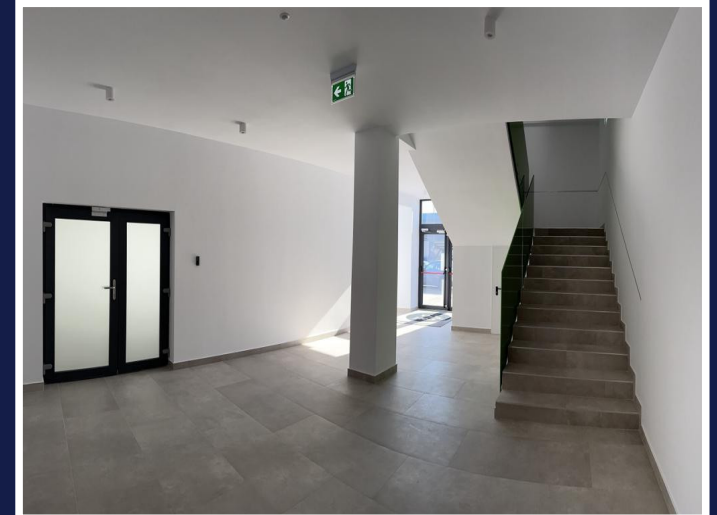

**SPATIU 300MP PARTER IN CLADIRE
RENOVATA, FACULTEA DE MECANICA
BLVD MUNCII**

DE VANZARE

ID: P40173

Supr. utila: 300 m²

Nr. incaperi: 1

Pret: 540 000 €

PERSOANA DE CONTACT: COTLIN BONTE

TEL.MOBIL: 0799.994041