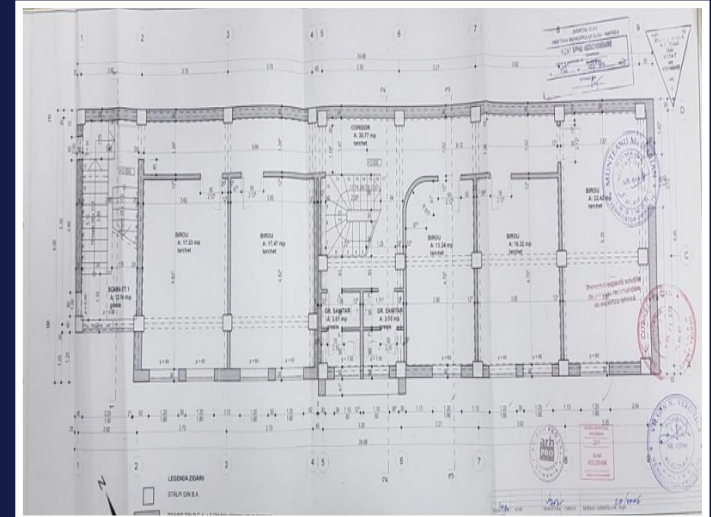

**VANZARE SPATIU BIROURI 500 MP PE 3  
NIVELURI, CARTIER IRIS  
ID: P14033**

**DE VANZARE**

**Pret: 350 000 €**

Supr. utila: 500 m<sup>2</sup>

Nr. incaperi: 10

Nr. bai: 2

**PERSOANA DE CONTACT: CĂTĂLIN BONTE**