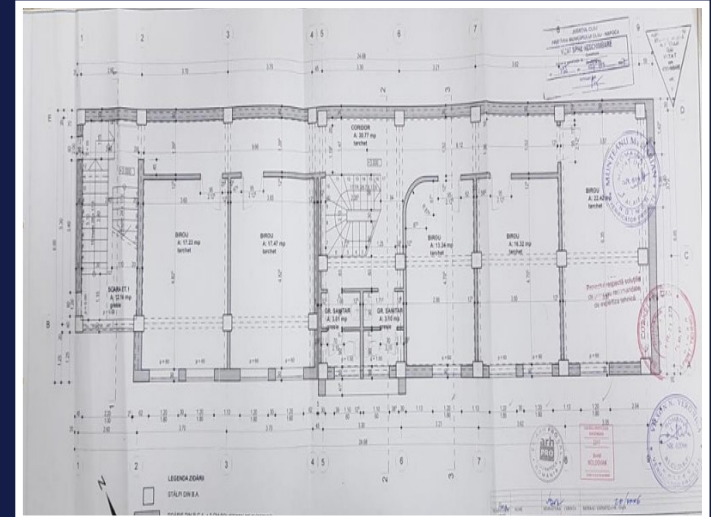

**VANZARE SPATIU BIROURI 500 MP PE 3
NIVELURI, CARTIER IRIS
ID: P14033**

DE VANZARE

Pret: 350 000 €

Supr. utila: 500 m²

Nr. incaperi: 10

Nr. bai: 2

PERSOANA DE CONTACT: CĂTĂLIN BONTE

TEL.MOBIL: 0799.994041