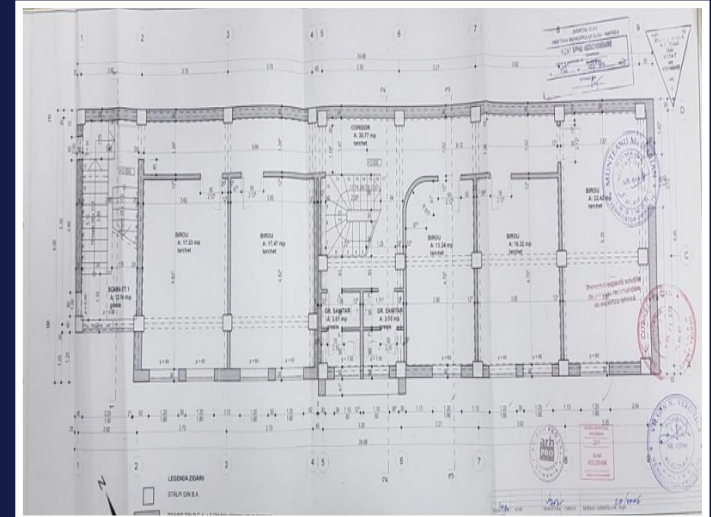

**VANZARE SPATIU BIROURI 500 MP PE 3 NIVELE,
CARTIER IRIS
ID: P14033**

DE VANZARE

Pret: 350 000 €

Supr. utila: 500 m²

Nr. incaperi: 10

Nr. bai: 2

PERSOANA DE CONTACT: EMIL TRYBALSKI

TEL.MOBIL: 0799.781011