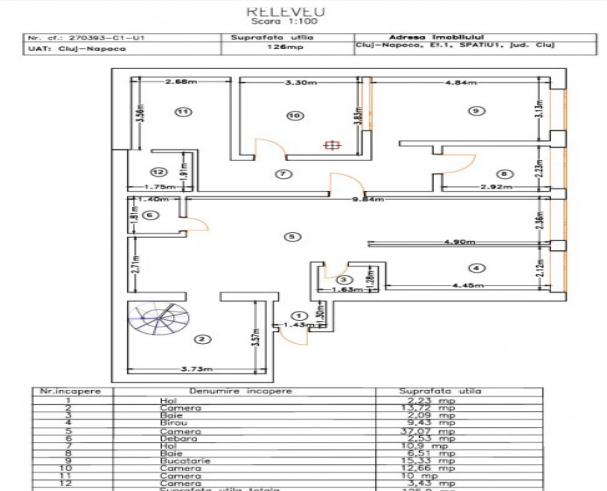

# DE VANZARE

ID: P41310

Supr. utila: 126 m<sup>2</sup>

Nr. incaperi: 4

**Pret: 155 000 €**

PERSONA DE CONTACT: COTLIN BONTE  
TEL.MOBIL: 0799.994041  
EMAIL: [office@weltimobiliare.ro](mailto:office@weltimobiliare.ro)