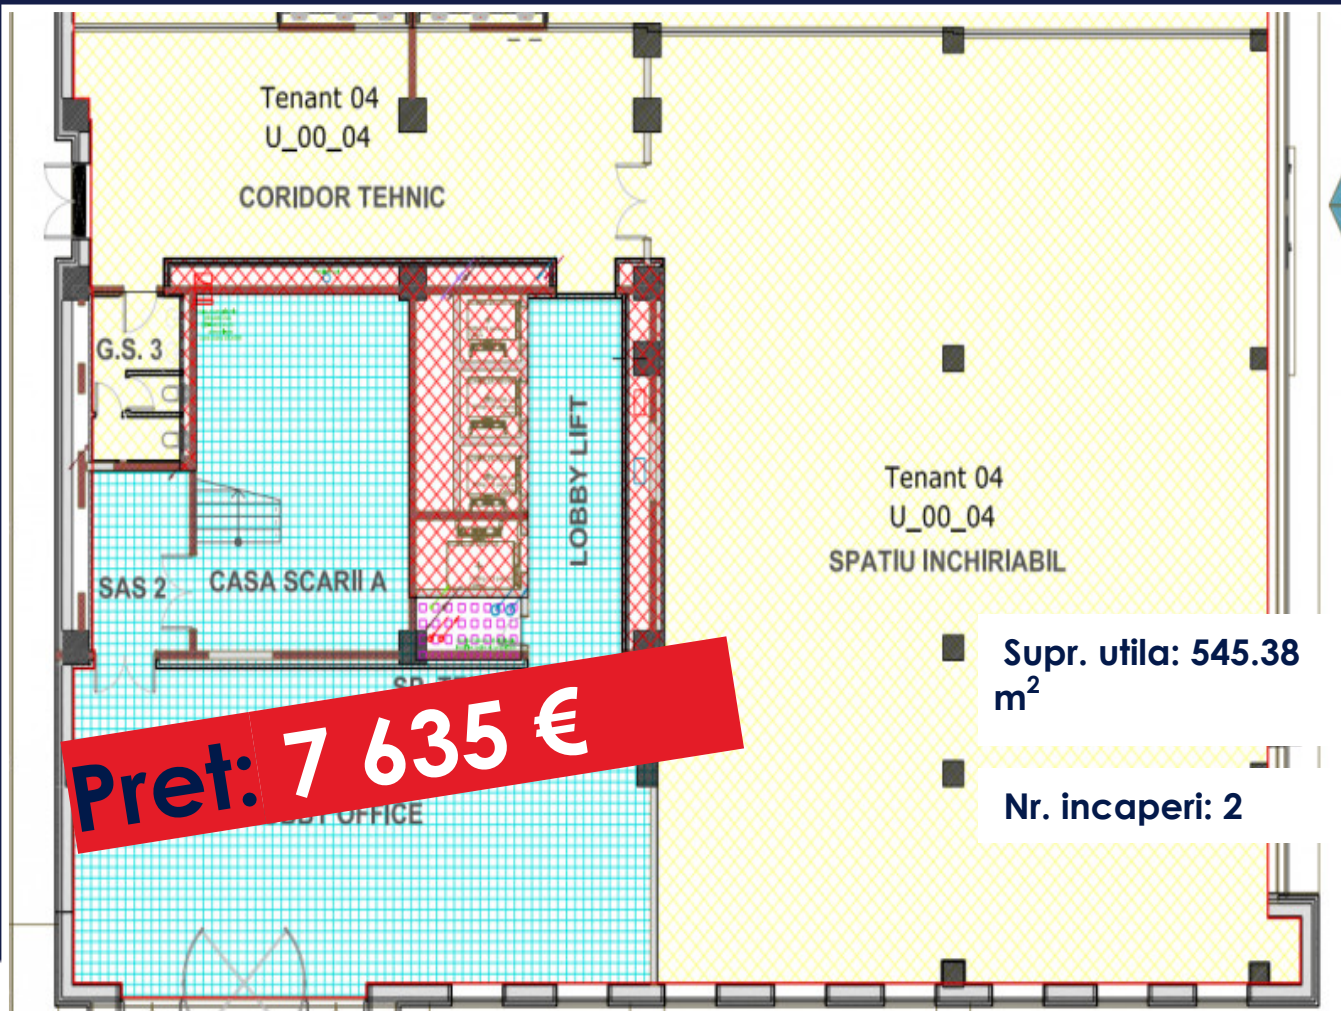

**SPATIU COMERCIAL 545 MP UTILI, PARTER,
ZONA CALEA TURZII, CLASA A
ID: P19564**

DE VANZARE

PERSOANA DE CONTACT:
TELEFON: 0264.597584
EMAIL: office@weltimobiliare.ro