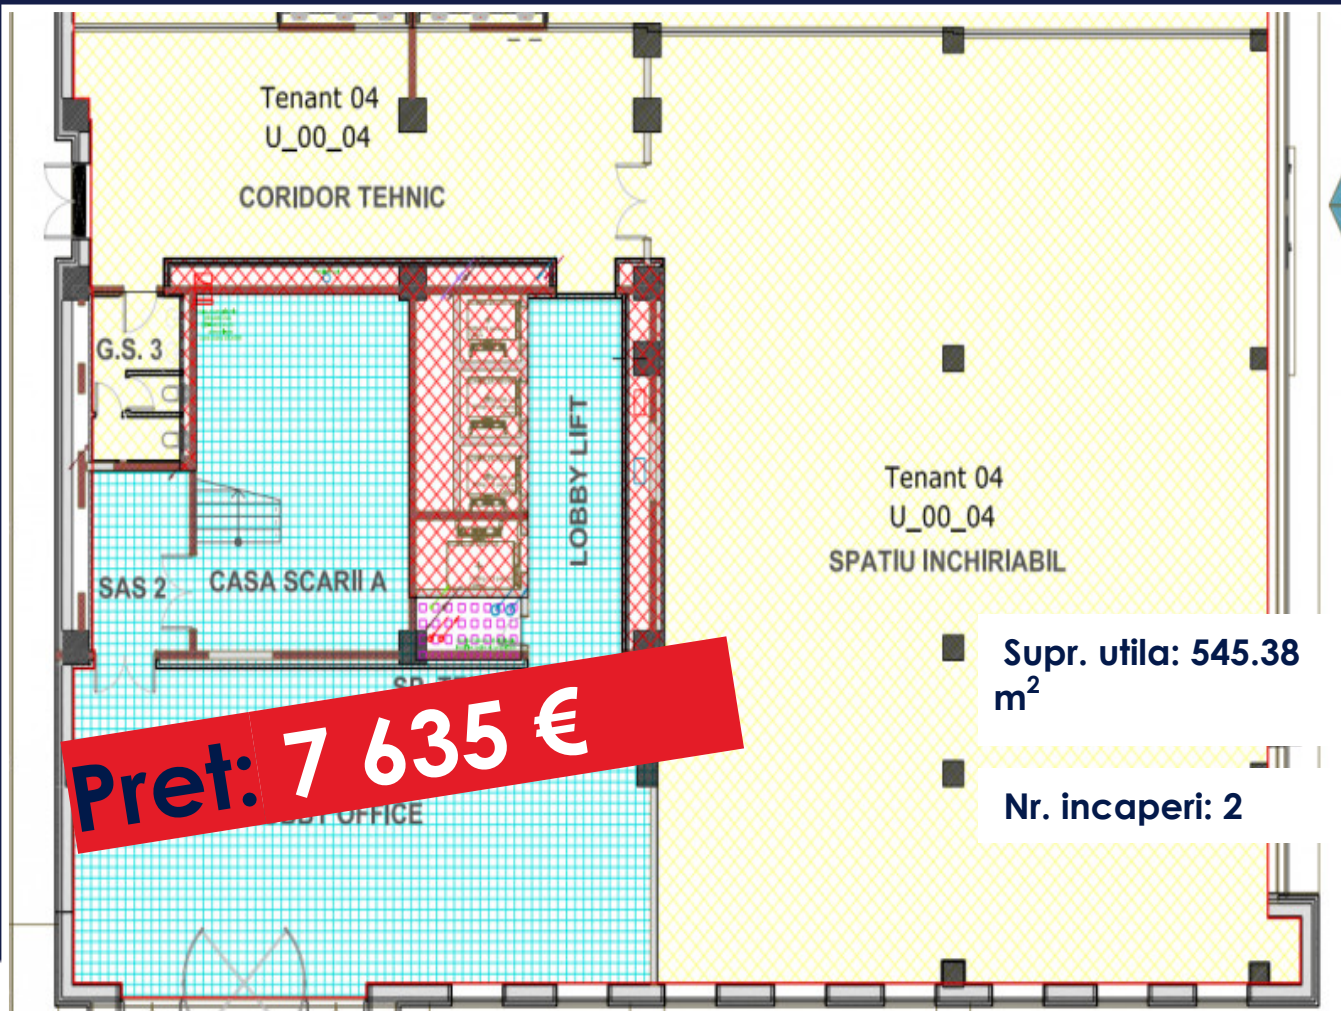

**SPATIU COMERCIAL 545 MP UTILI, PARTER,  
ZONA CALEA TURZII, CLASA A  
ID: P19564**

**DE VANZARE**

**PERSOANA DE CONTACT:**  
**TELEFON: 0264.597584**  
**EMAIL: office@weltimobiliare.ro**