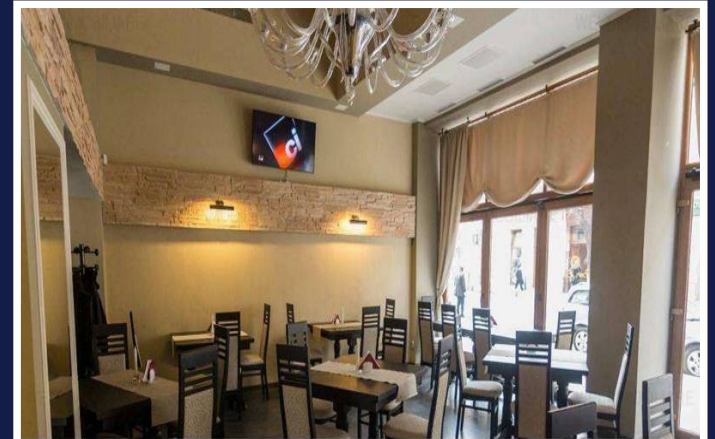

**VANZARE SPATIU COMERCIAL
ULTRACENTRAL, ZONA PREMIUM, CENTRU
CLUJ**

DE VANZARE

ID: 141MI

Pret: 850 000 €

Supr. utila: 290 m²

Nr. incaperi: 2

Vitrina

welt
imobiliare