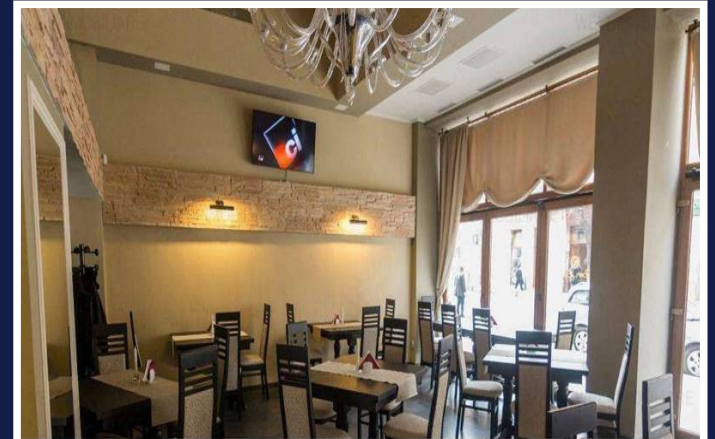

VANZARE SPATIU COMERCIAL
ULTRACENTRAL, ZONA PREMIUM, CENTRU
CLUJ

DE VANZARE

ID: 141MI

Pret: 850 000 €

Supr. utila: 290 m²

Nr. incaperi: 2

Vitrina

welt
imobiliare