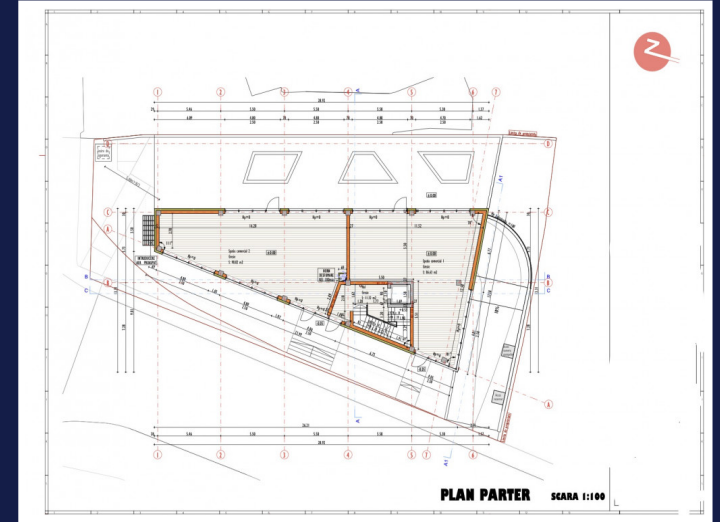

SPATIU COMERCIAL CU VITRAJ MARE, 90MP,  
IMOBIL NOU, ZONA GRIGORESCU-T.  
TURCULUI

DE VANZARE

ID: P40660

Supr. utila: 90 m<sup>2</sup>

Pret: 333 000 €

PERSOANA DE CONTACT: WELT IMOBILIARE

TEL.MOBIL: 0756223366