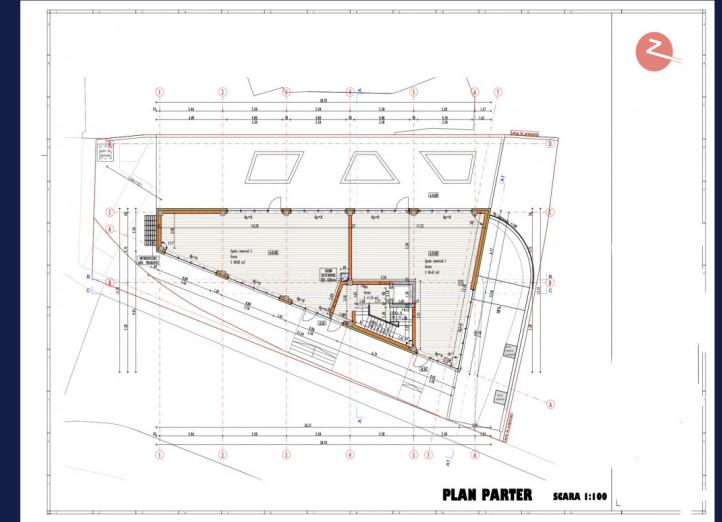

SPATIU COMERCIAL CU VITRAJ MARE, 86MP,
IMOBIL NOU, ZONA GRIGORESCU-T.
TURCULUI

DE VANZARE

ID: P40661

Supr. utila: 86.6 m²

Pret: 319 900 €

PERSOANA DE CONTACT: WELT IMOBILIARE

TEL.MOBIL: 0756223366

EMAIL: office@weltimobiliare.ro