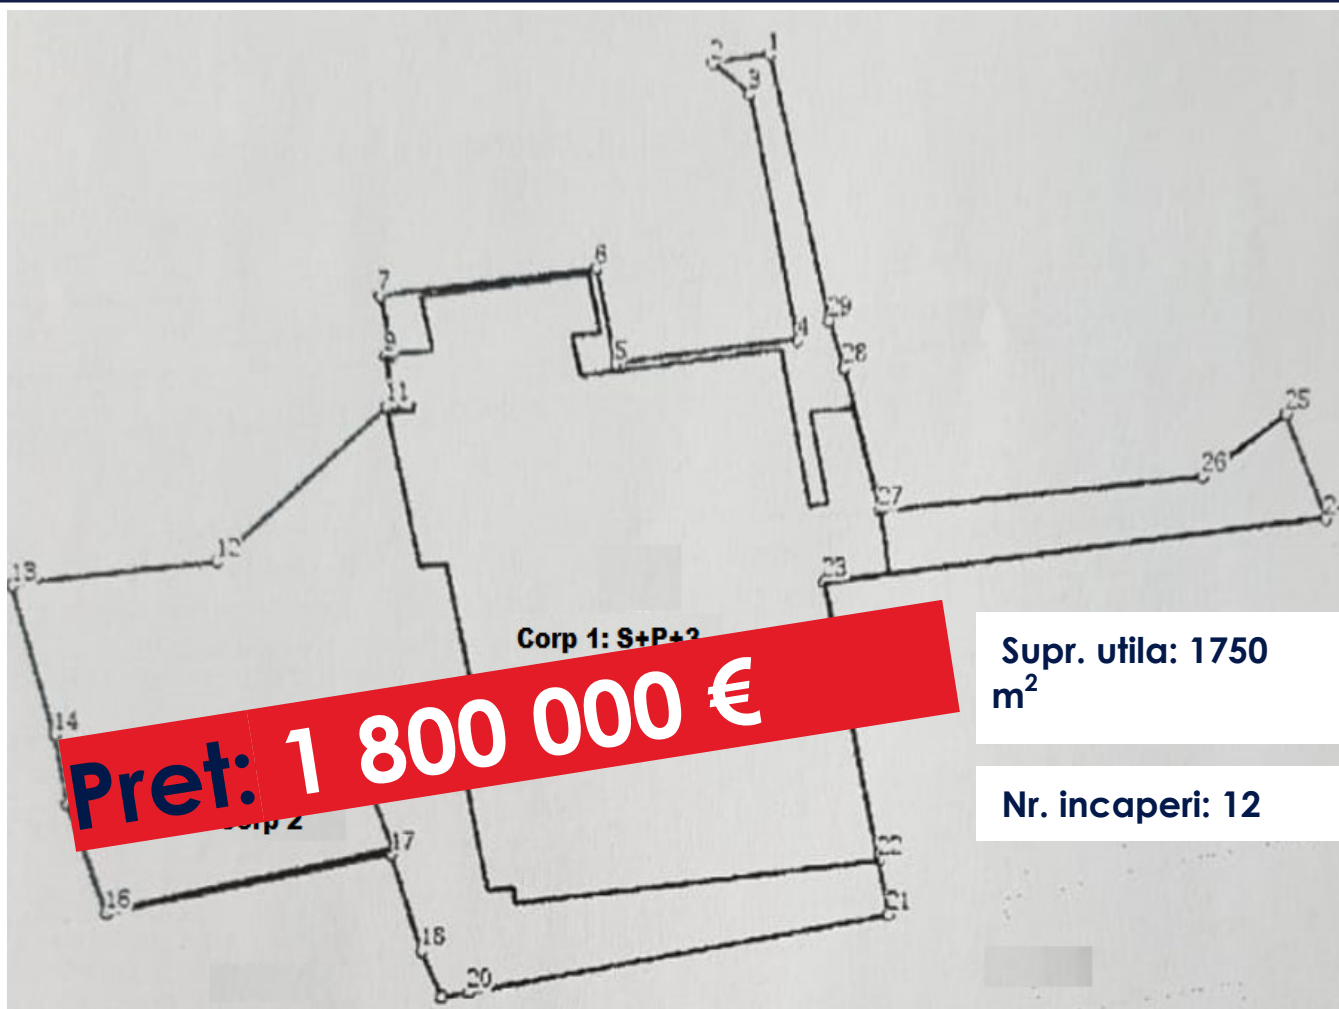

CLADIRE D+P+3, 1750 MP UTILI, TEREN DE 880
MP IN GRIGORESCU, ZONA BUNA
ID: P32412

DE VANZARE

Supr. utila: 1750
m²

Nr. incaperi: 12

PERSOANA DE CONTACT: WELT IMOBILIARE

TEL.MOBIL: 0756223366

EMAIL: office@weltimobiliare.ro