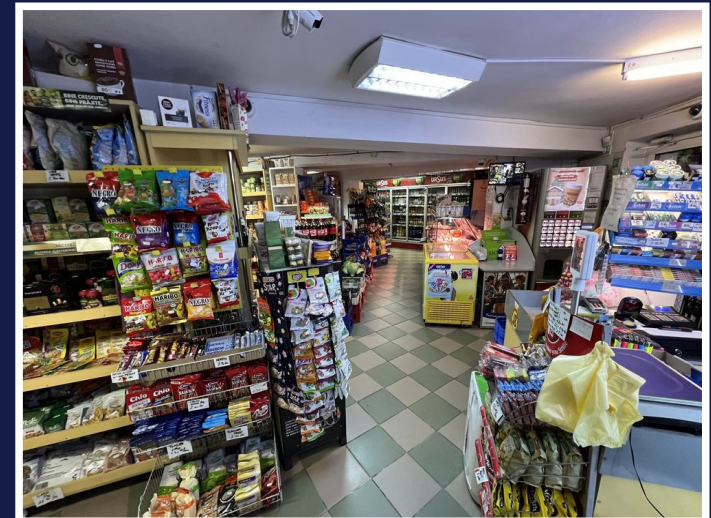

**SPATIU COMERCIAL, SHOWROOM,  
MAGAZIN, BIROU  
ID: P45418**

**DE VANZARE**

**PERSOANA DE CONTACT: WELT IMOBILIARE**  
**TEL.MOBIL: 0756223366**  
**EMAIL: office@weltimobiliare.ro**