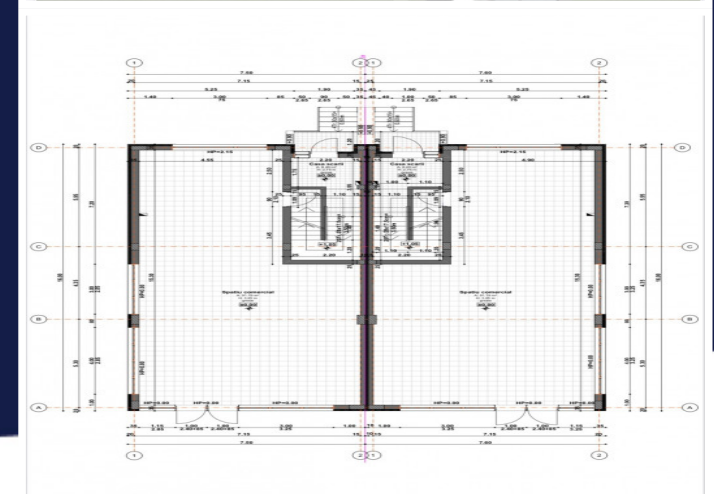

SPATIU COMERCIAL 182MP IMOBIL NOU,
ZONA LAC GHEORGHENI
ID: P30965

DE VANZARE

PERSOANA DE CONTACT: CĂTĂLIN BONTE

TEL.MOBIL: 0799.994041

EMAIL: office@weltimobiliare.ro