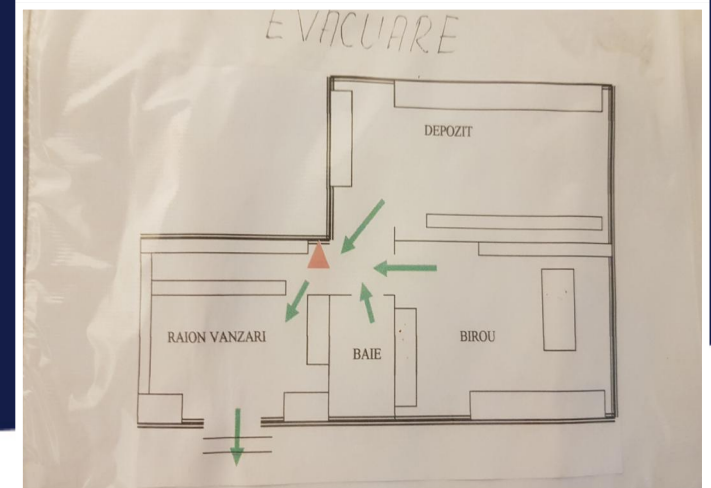

**SPATIU COMERCIAL PARTER, CENTRU DE
CARTIER LAC 3 GHEORGHENI
ID: P29660**

DE VANZARE

PERSOANA DE CONTACT: CĂTĂLIN BONTE
TEL.MOBIL: 0799.994041
EMAIL: office@weltimobiliare.ro