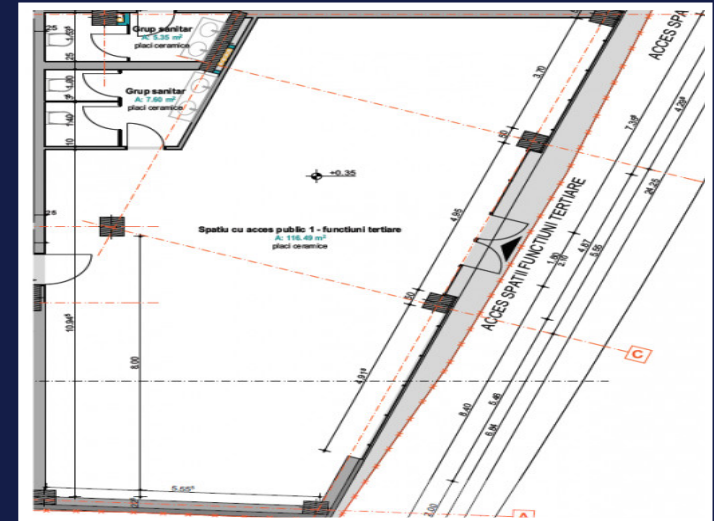

**SPATIU COMERCIAL IN GHEORGHENI, ZONA
HERMES, BLOC NOU, 124 MP, VITRINA 14 ML
ID: P11439**

DE VANZARE

PERSOANA DE CONTACT: MIHAI-SEBASTIAN POP
TEL.MOBIL: 0727.228818
EMAIL: office@weltimobiliare.ro