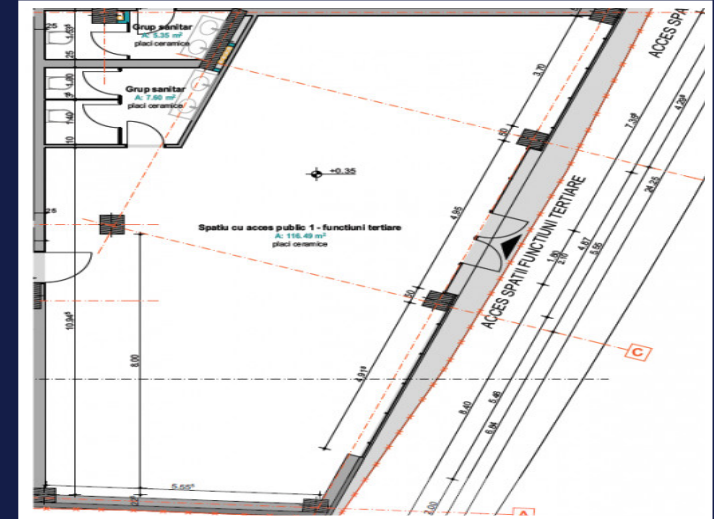

**SPATIU COMERCIAL IN GHEORGHENI, ZONA
HERMES, BLOC NOU, 124 MP, VITRINA 14 ML
ID: P11439**

DE VANZARE

Supr. utila: 124 m²

Nr. incaperi: 1

PERSOANA DE CONTACT: BOGDAN PETRU

TEL.MOBIL: 0722.577386

EMAIL: office@weltimobiliare.ro