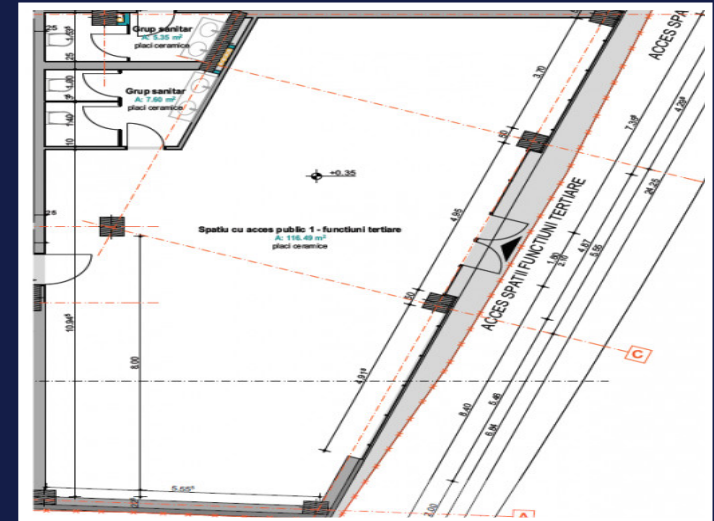

**SPATIU COMERCIAL IN GHEORGHENI, ZONA
HERMES, BLOC NOU, 124 MP, VITRINA 14 ML
ID: P11439**

DE VANZARE

Supr. utila: 124 m²

Nr. incaperi: 1

PERSOANA DE CONTACT: BOGDAN PETRU

TEL.MOBIL: 0722.577386

EMAIL: office@weltimobiliare.ro