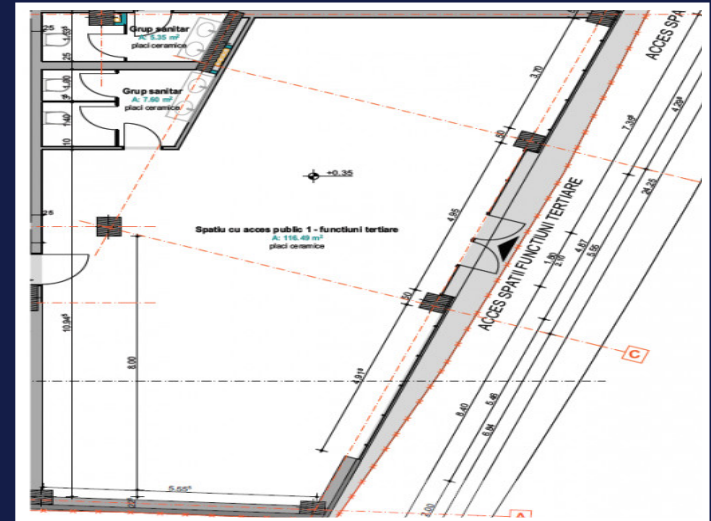

SPATIU COMERCIAL IN GHEORGHENI, ZONA
HERMES, BLOC NOU, 124 MP, VITRINA 14 ML
ID: P11439

DE VANZARE

PERSOANA DE CONTACT: MIHAI-SEBASTIAN POP
TEL.MOBIL: 0727.228818
EMAIL: office@weltimobiliare.ro