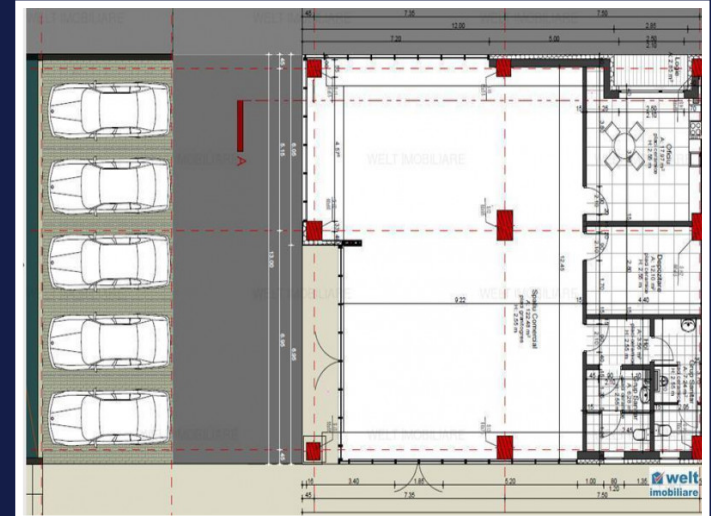

**SPATIU COMERCIAL DE VANZARE IN ZONA
GHEORGHENI, 170 MP, VITRINA 13ML
ID: 1421F**

DE VANZARE

PERSOANA DE CONTACT: MIHAI-SEBASTIAN POP
TEL.MOBIL: 0727.228818
EMAIL: office@weltimobiliare.ro