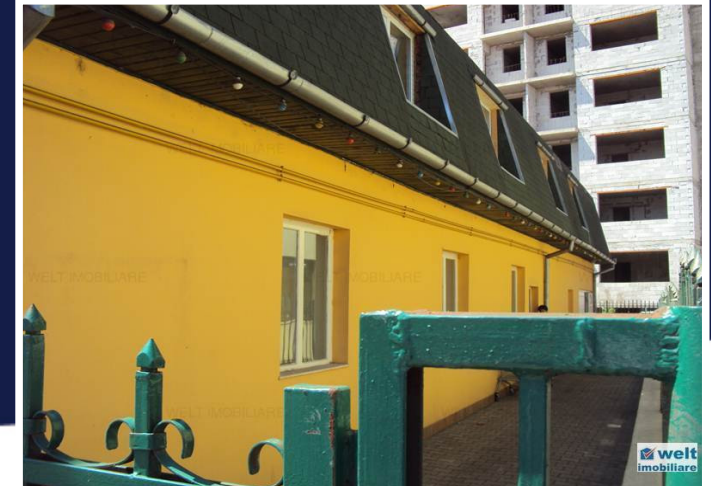

SPATIU COMERCIAL DE VANZARE
ID: 140BP

DE VANZARE

PERSOANA DE CONTACT: CĂTĂLIN BONTE

TEL.MOBIL: 0799.994041

EMAIL: office@weltimobiliare.ro