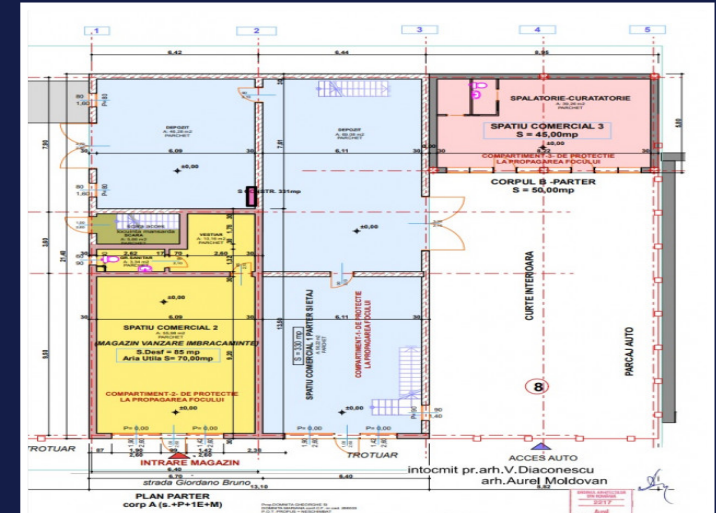

IMOBIL COMERCIAL 860MP, LANGA  
AUTOGARA BETA, PODUL GARII  
ID: P40133

DE VANZARE

Pret: 1 250 000 €

Supr. utila: 1100  
m<sup>2</sup>

Nr. incaperi: 5

PERSOANA DE CONTACT: COTLIN BONTE

TEL.MOBIL: 0799.994041