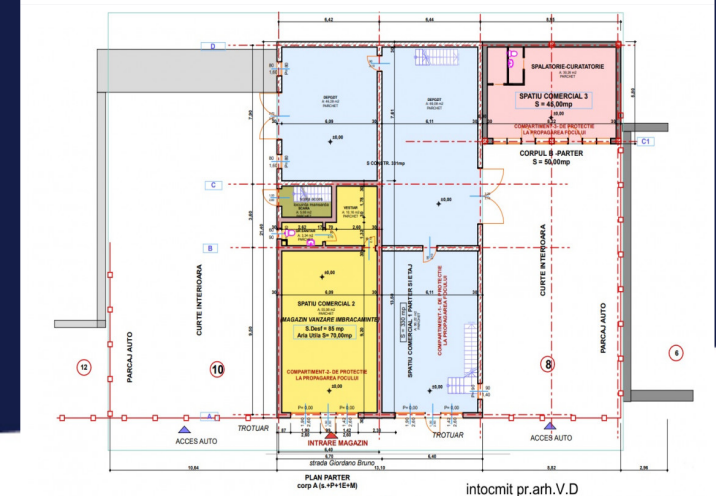

IMOBIL COMERCIAL 860MP, LANGA  
AUTOGARA BETA, PODUL GARII  
ID: P40133

DE VANZARE

Pret: 1 250 000 €

Supr. utila: 1100  
m<sup>2</sup>

Nr. incaperi: 5

PERSOANA DE CONTACT: COTLIN BONTE

TEL.MOBIL: 0799.994041