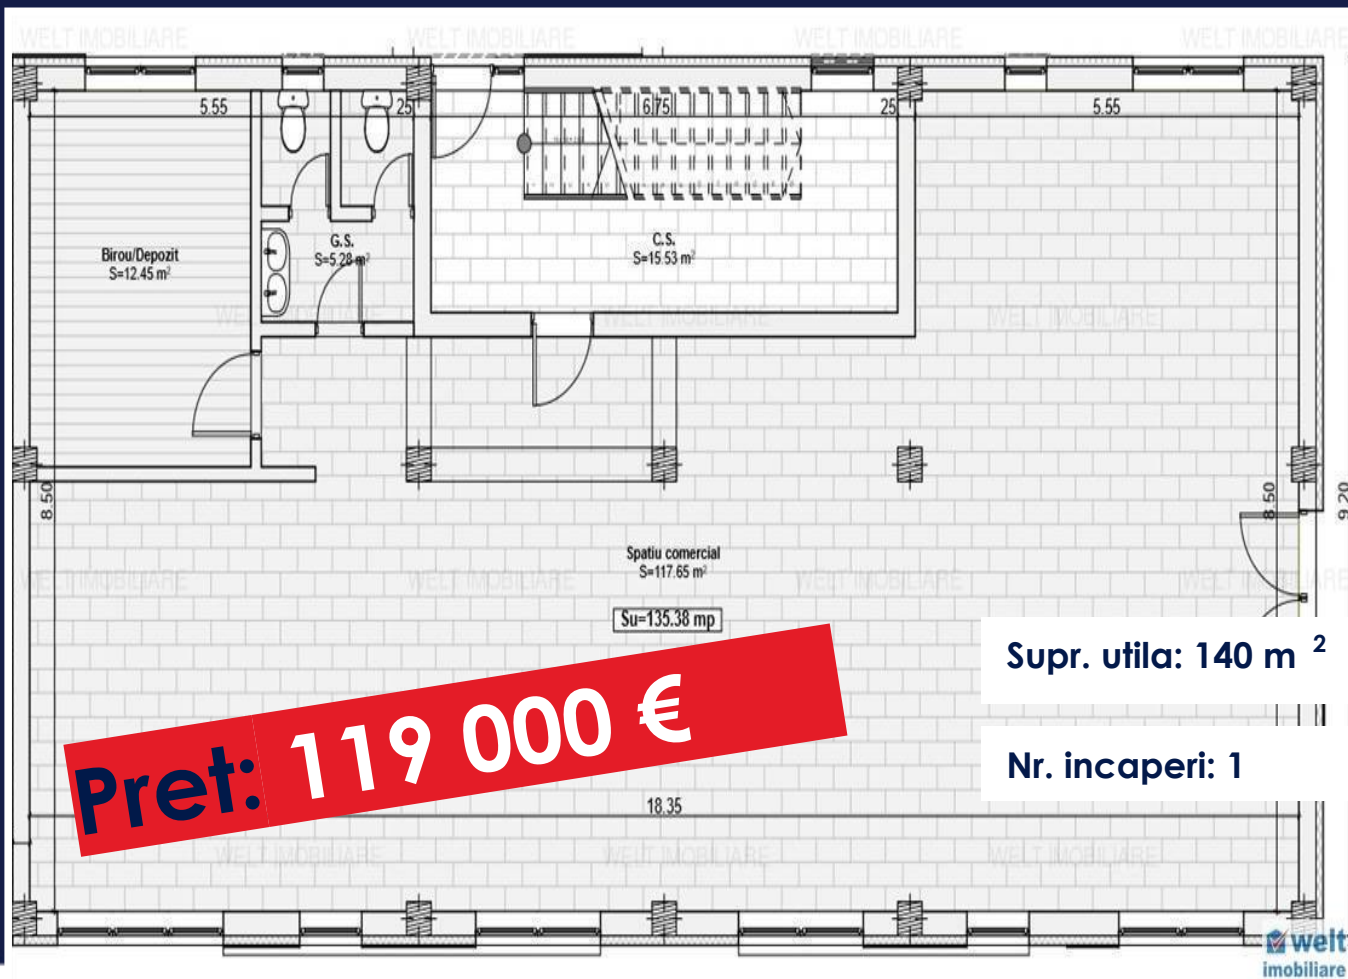

**VANZARE SPATIU COMERCIAL 140 MP, SITUAT  
IN FLORESTI, ZONA TAUTI  
ID: 141SH**

**DE VANZARE**

**Pret: 119 000 €**

**Supr. utila: 140 m<sup>2</sup>**

**Nr. incaperi: 1**

**PERSOANA DE CONTACT: ANDREI COSTESCU**