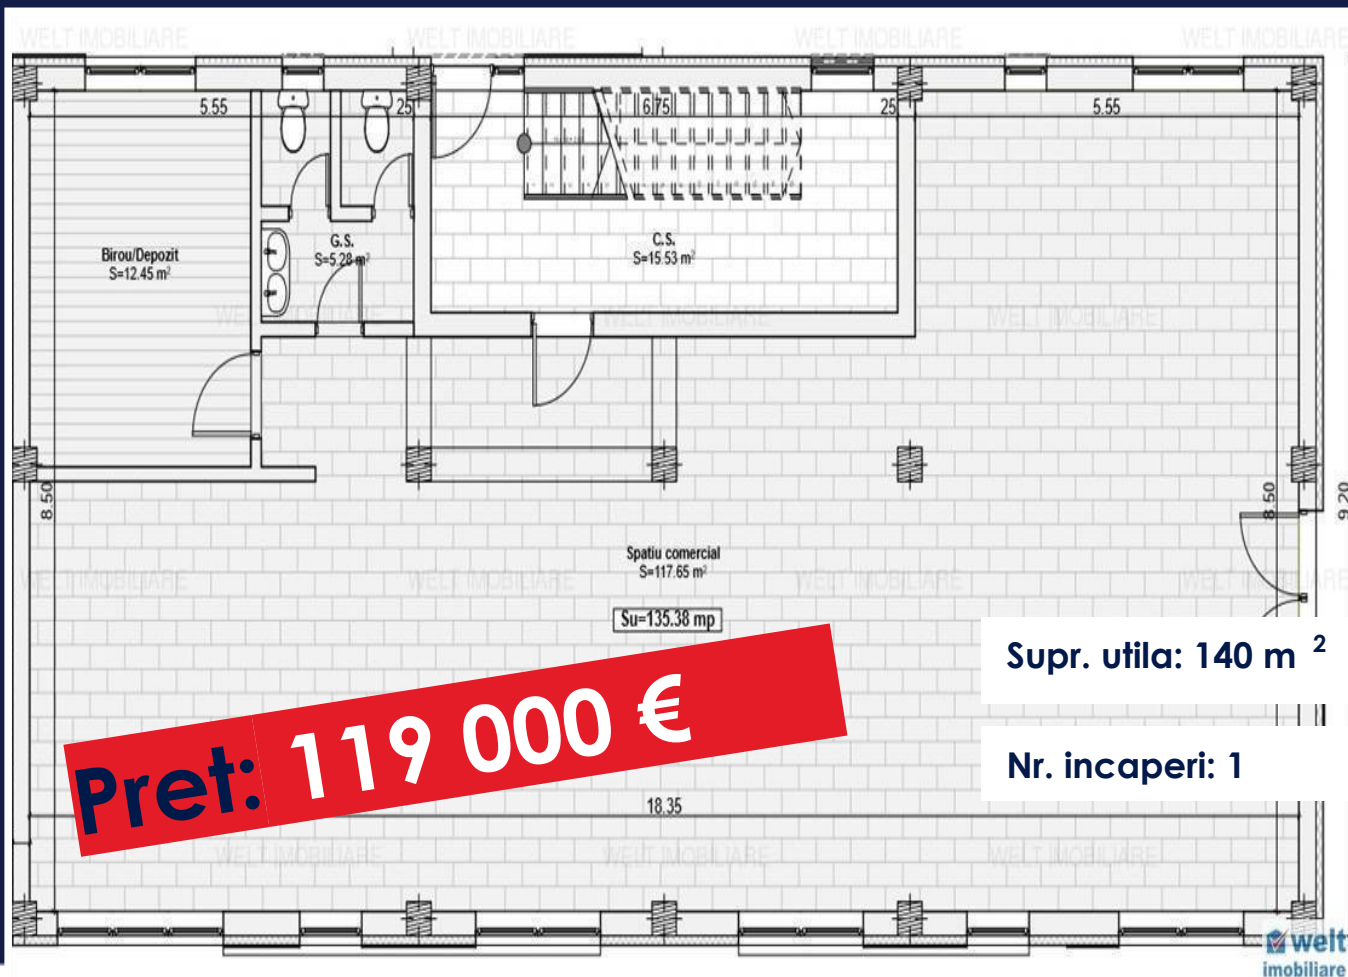

**VANZARE SPATIU COMERCIAL 140 MP, SITUAT
IN FLORESTI, ZONA TAUTI
ID: 141SH**

DE VANZARE

Pret: 119 000 €

Supr. utila: 140 m²

Nr. incaperi: 1

PERSOANA DE CONTACT: ANDREI COSTESCU

TEL.MOBIL: 0737.040015

EMAIL: office@weltimobiliare.ro