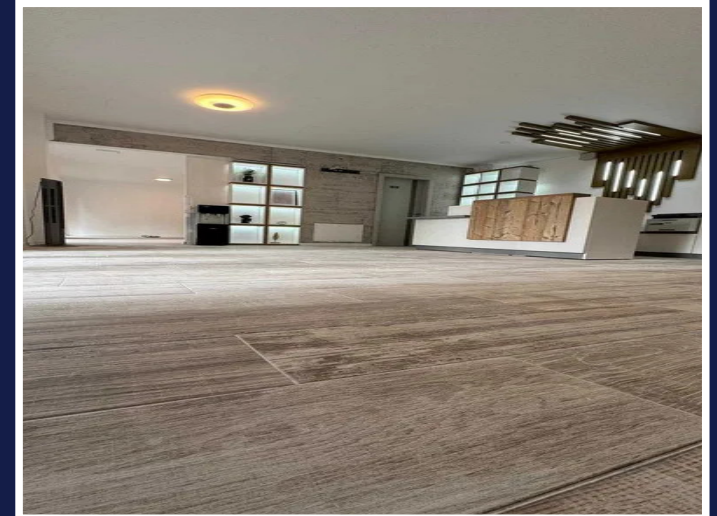

SPA □ IU PARTER ZONA OMV CALEA TURZII,
VIZIBILITATE □ I ACCES EXCELENT!
ID: P43925

DE VANZARE

Pret: 154 000 €

Supr. utila: 53.39
m²

Nr. incaperi: 1

PERSOANA DE CONTACT: COTLIN BONTE
TEL.MOBIL: 0799.994041
EMAIL: office@weltimobiliare.ro