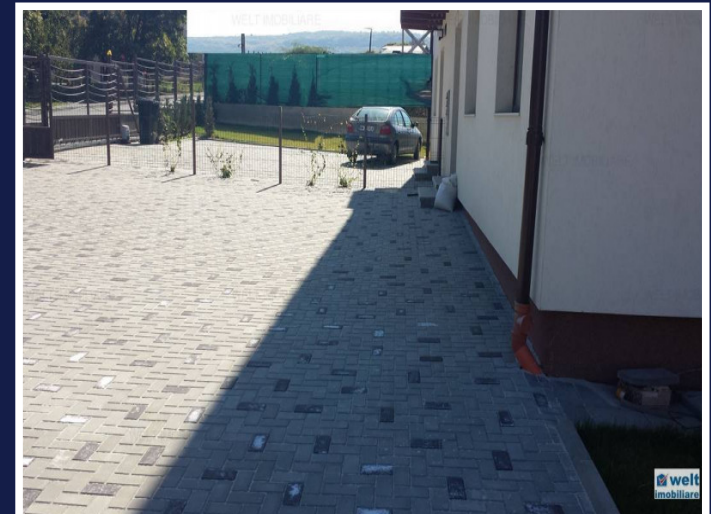

CASA IDEALA SEDIU DE FIRMA, CLUJ
ID: 1420T

DE VANZARE

Pret: 250 000 €

Supr. utila: 270 m²

Nr. incaperi: 10

Nr. bai: 6

PERSOANA DE CONTACT: BOGDAN PETRU

TEL.MOBIL: 0722.577386