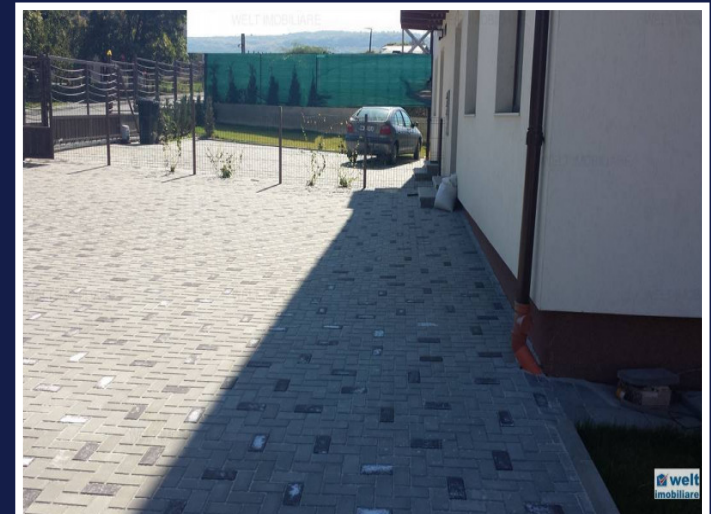

CASA IDEALA SEDIU DE FIRMA, CLUJ
ID: 1420T

DE VANZARE

Pret: 250 000 €

Supr. utila: 270 m²

Nr. incaperi: 10

Nr. bai: 6

PERSOANA DE CONTACT: BOGDAN PETRU
TEL.MOBIL: 0722.577386
EMAIL: office@weltimobiliare.ro