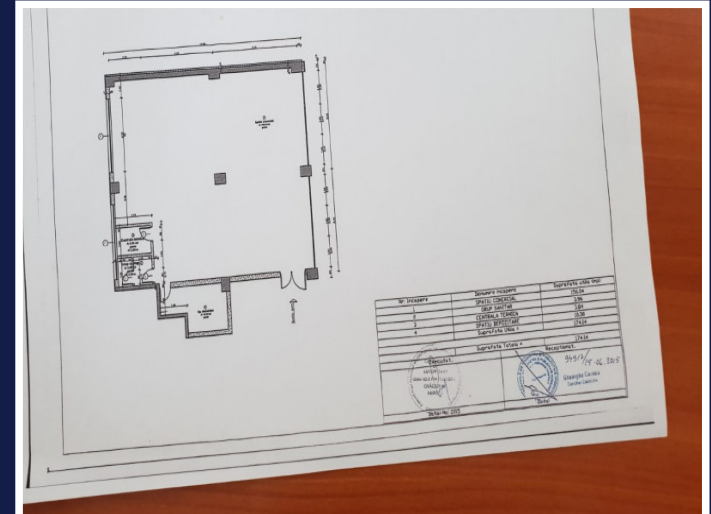

SPATIU COMERCIAL ZONA CORNELIU
COPOSU, POSIBILITATE PRELUARE CHIRIASI
ID: P18223

DE VANZARE

Pret: 230 000 €

Supr. utila: 174 m²

Nr. incaperi: 4

PERSOANA DE CONTACT:

TELEFON: 0264.597584

EMAIL: office@weltimobiliare.ro