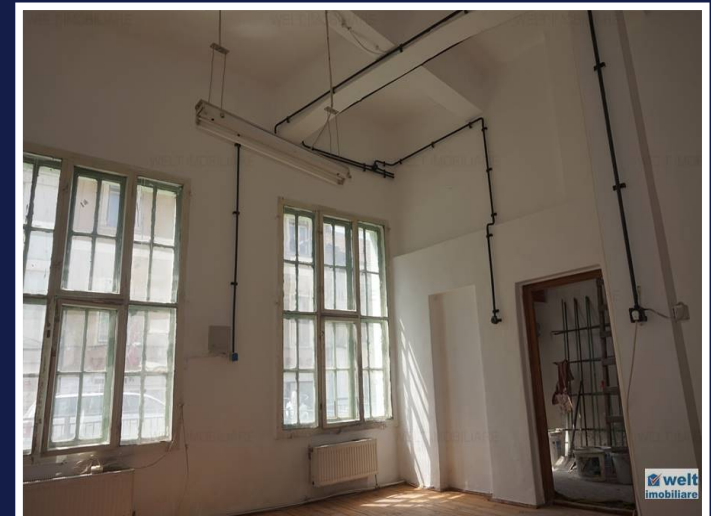

**SPATIU COMERCIAL 310MP, ZONA
CENTRALA, P-TA MIHAI VITEAZUL
ID: 140CG**

DE VANZARE

Pret: 200 000 €

Supr. utila: 296 m²

Nr. incaperi: 2

Vitrina

PERSOANA DE CONTACT: COTLIN BONTE

TEL.MOBIL: 0799.994041