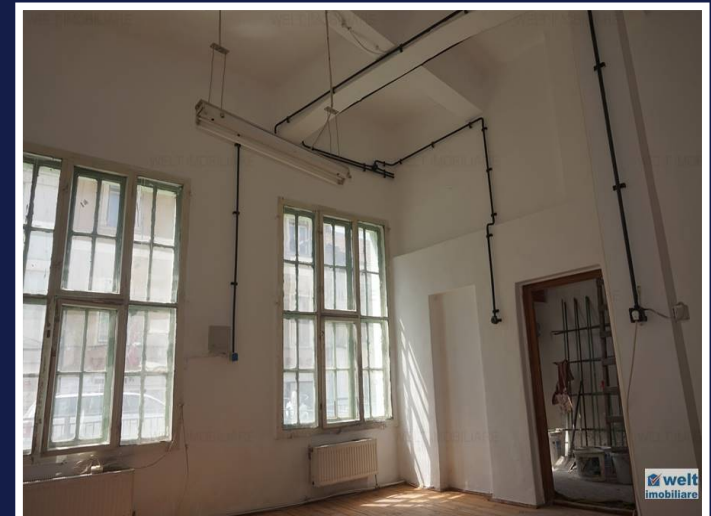

SPATIU COMERCIAL 310MP, ZONA
CENTRALA, P-TA MIHAI VITEAZUL
ID: 140CG

DE VANZARE

Pret: 200 000 €

Supr. utila: 296 m²

Nr. incaperi: 2

Vitrina

PERSOANA DE CONTACT: CĂTĂLIN BONTE

TEL.MOBIL: 0799.994041