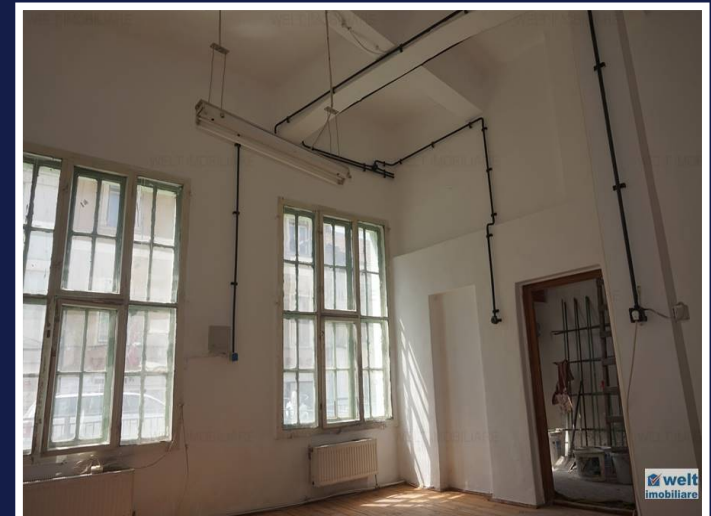

SPATIU COMERCIAL 310MP, ZONA  
CENTRALA, P-TA MIHAI VITEAZUL  
ID: 140CG

DE VANZARE

Pret: 200 000 €

Supr. utila: 296 m<sup>2</sup>

Nr. incaperi: 2

Vitrina

PERSOANA DE CONTACT: CĂTĂLIN BONTE

TEL.MOBIL: 0799.994041