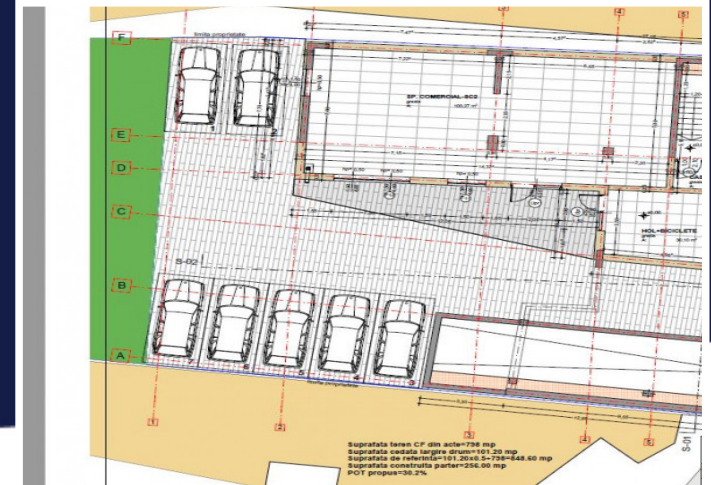

**SPATIU COMERCIAL 100MP, CENTRAL,
ZONA PIETEI MIHAI VITEAZUL
ID: P5324**

DE VANZARE

PERSOANA DE CONTACT: WELT IMOBILIARE
TEL.MOBIL: 0756223366
EMAIL: office@weltimobiliare.ro