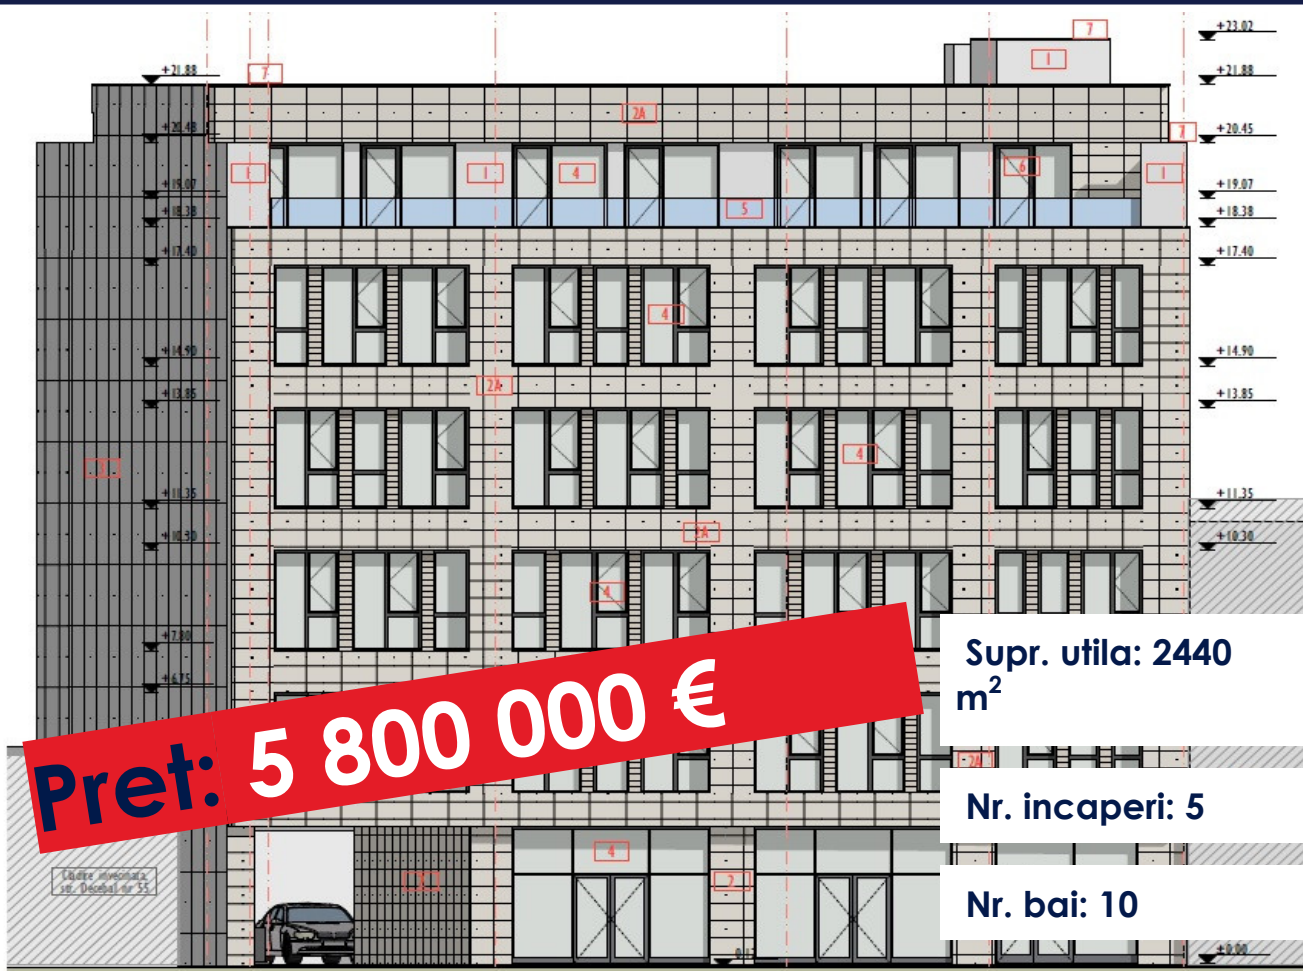

**VANZARE IMOBIL SEMICENTRAL,
CONSTRUCTIE NOUA
ID: P38273**

DE VANZARE

Pret: 5 800 000 €

**Supr. utila: 2440
m²**

Nr. incaperi: 5

Nr. bai: 10

PERSOANA DE CONTACT: COTLIN BONTE

TEL.MOBIL: 0799.994041