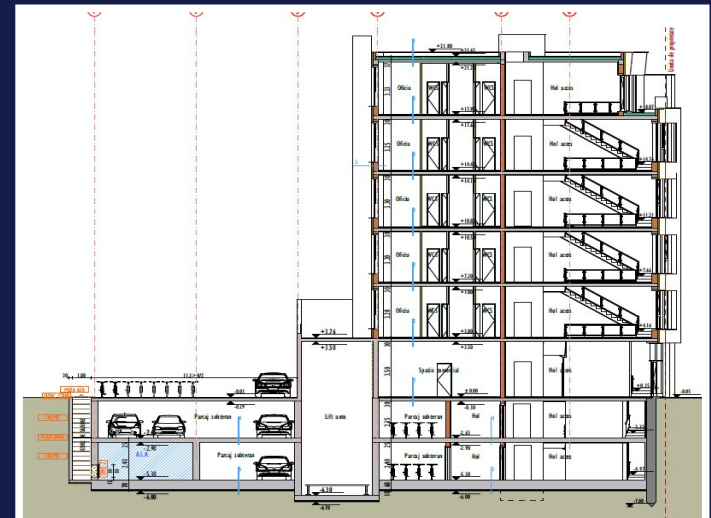

**VANZARE IMOBIL SEMICENTRAL,
CONSTRUCTIE NOUA
ID: P38273**

DE VANZARE

Pret: 5 800 000 €

**Supr. utila: 2440
m²**

Nr. incaperi: 5

Nr. bai: 10

PERSOANA DE CONTACT: COTLIN BONTE

TEL.MOBIL: 0799.994041