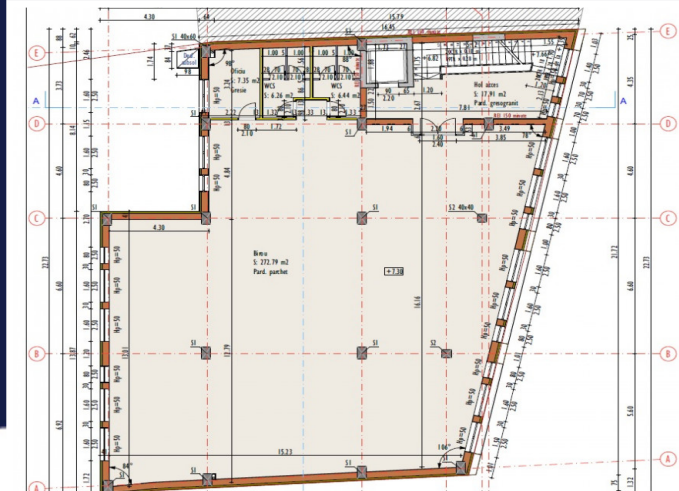

**VANZARE IMOBIL SEMICENTRAL,
CONSTRUCTIE NOUA
ID: P38273**

DE VANZARE

Pret: 5 800 000 €

**Supr. utila: 2440
m²**

Nr. incaperi: 5

Nr. bai: 10

PERSOANA DE CONTACT: COTLIN BONTE

TEL.MOBIL: 0799.994041