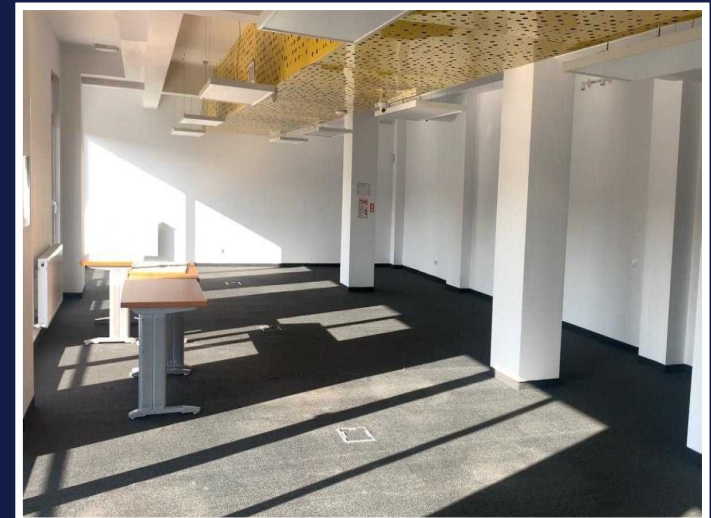

SPATIU BIROU - 202 M2 CENTRAL
ID: P45258

DE VANZARE

Pret: 480 000 €

Supr. utila: 202 m²

Nr. bai: 2

PERSONA DE CONTACT: WELT IMOBILIARE

TEL.MOBIL: 0756223366

EMAIL: office@weltimobiliare.ro