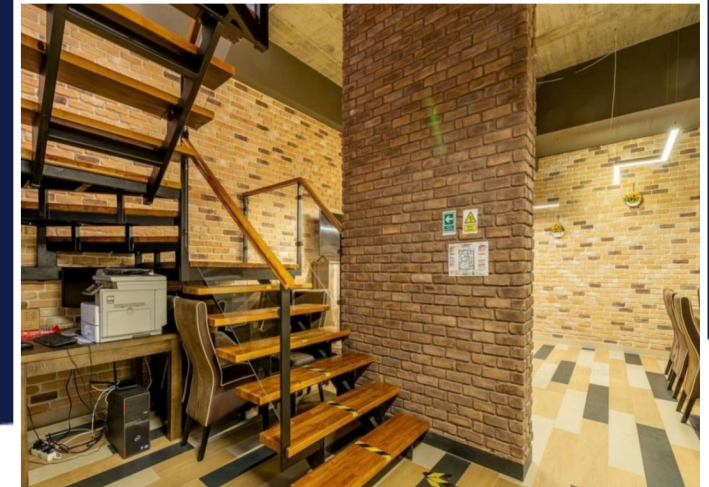

SPATIU COMERCIAL 153MP CU CHIRIASI,
VAD PIETONAL ZONA THE OFFICE
ID: P34245

DE VANZARE

Pret: 400 000 €

Supr. utila: 153 m²

Nr. incaperi: 5

PERSOANA DE CONTACT: MIHAI MARICA
TEL.MOBIL: 0747.943939
EMAIL: office@weltimobiliare.ro