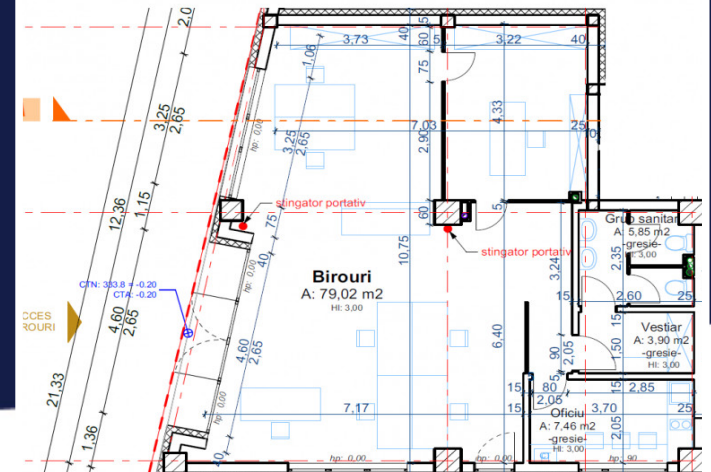

SPATIU COMERCIAL DE VANZARE IN ZONA
GARII, 96 MP, VITRINA SI INTRARE DIN STRADA
ID: P6372

DE VANZARE

PERSONA DE CONTACT: WELT IMOBILIARE

TEL.MOBIL: 0756223366

EMAIL: office@weltimobiliare.ro