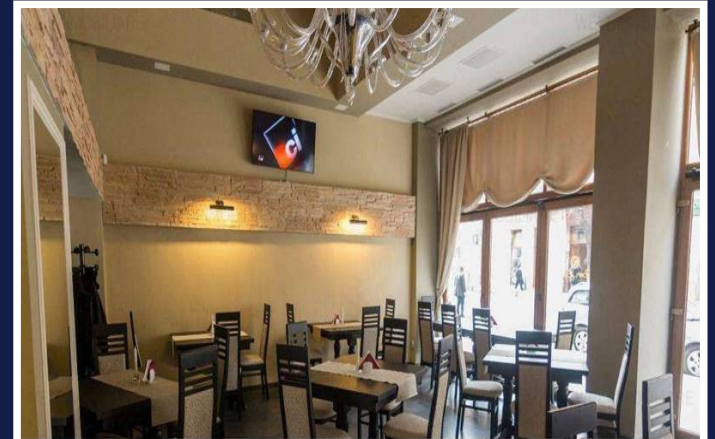

**VANZARE SPATIU COMERCIAL  
ULTRACENTRAL, ZONA PREMIUM, CENTRU  
CLUJ**

**DE VANZARE**

ID: 141MI

**Pret: 850 000 €**

Supr. utila: 290 m<sup>2</sup>

Nr. incaperi: 2

Vitrina

welt  
imobiliare