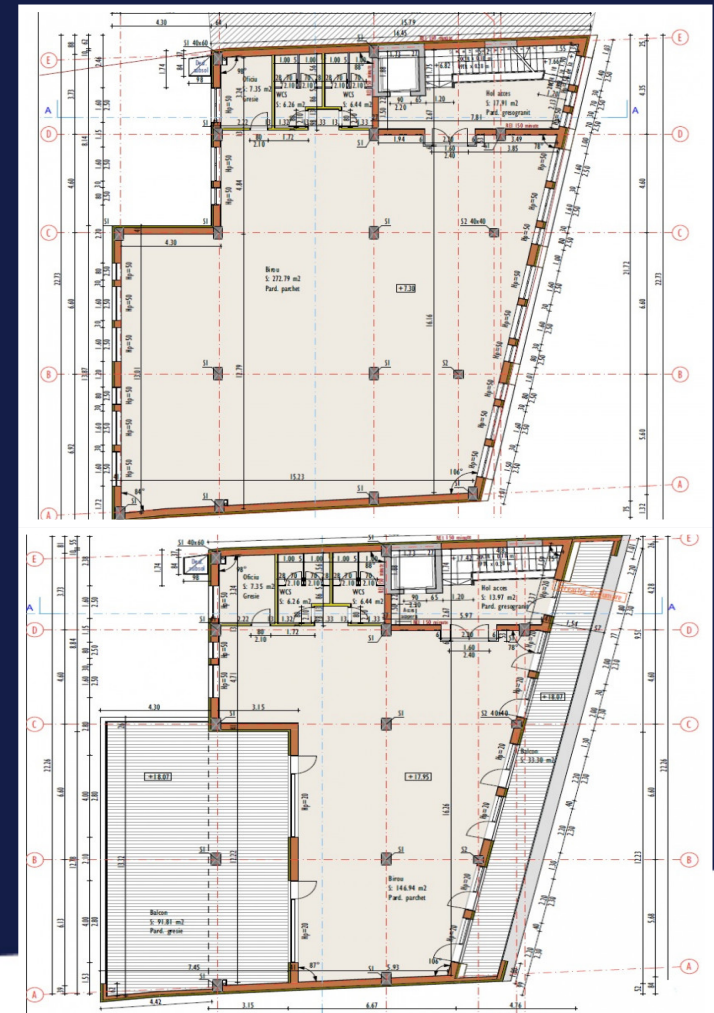

**VANZARE IMOBIL SEMICENTRAL,
CONSTRUCTIE NOUA
ID: P38276**

DE VANZARE

Supr. utila: 2476
m²

Nr. incaperi: 5

PERSONA DE CONTACT: CĂTĂLIN BONTE

TEL.MOBIL: 0799.994041

EMAIL: office@weltimobiliare.ro

www.weltimobiliare.ro | Adresa: B-dul 21 Decembrie Nr. 24 Cluj Napoca, Romania