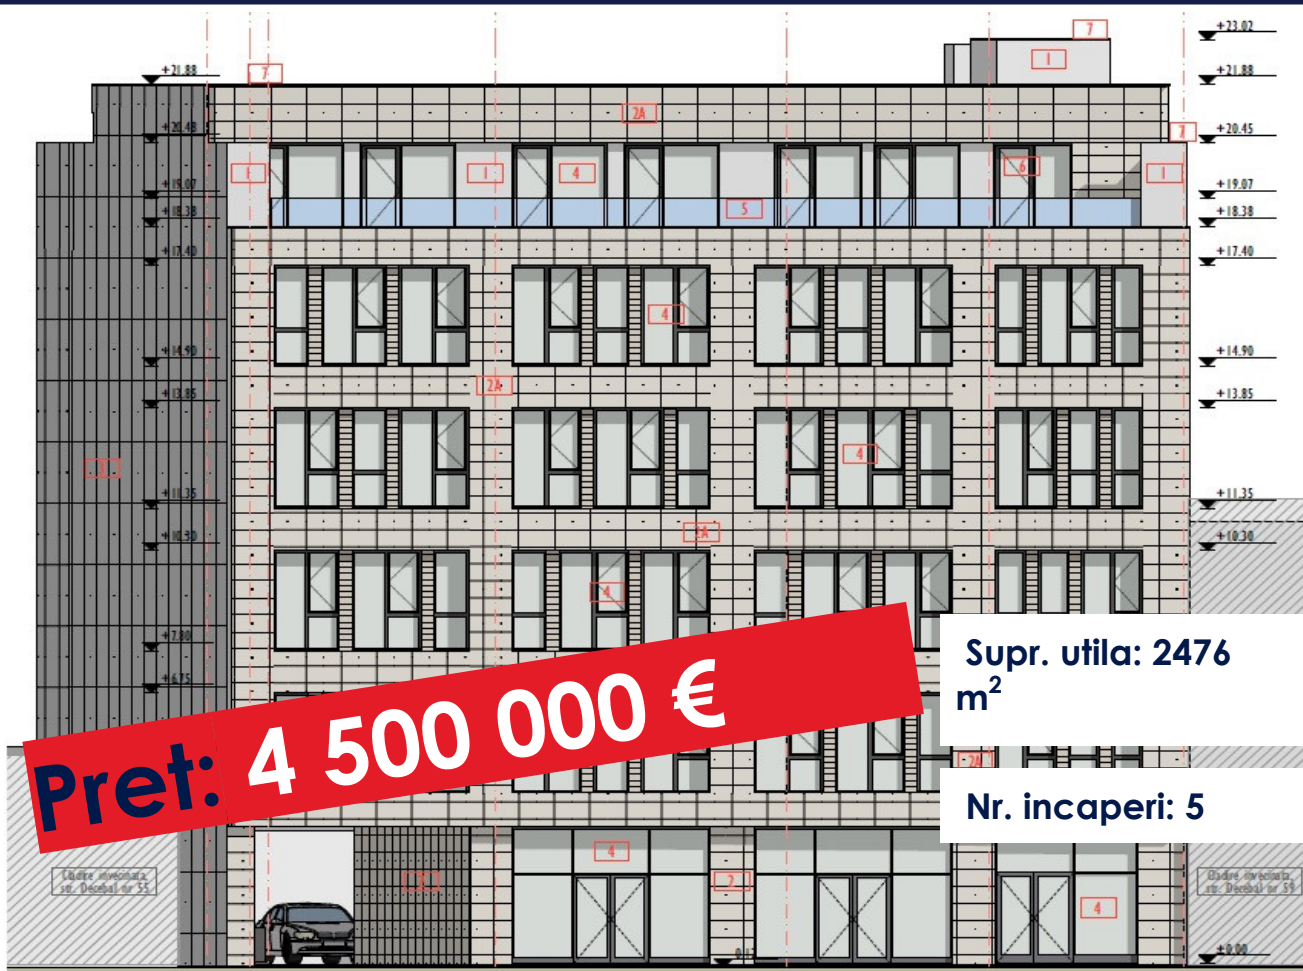

**VANZARE IMOBIL SEMICENTRAL,
CONSTRUCTIE NOUA
ID: P38276**

DE VANZARE

Supr. utila: 2476
m²

Nr. incaperi: 5

PERSONA DE CONTACT: CĂTĂLIN BONTE

TEL.MOBIL: 0799.994041

EMAIL: office@weltimobiliare.ro

www.weltimobiliare.ro | Adresa: B-dul 21 Decembrie Nr. 24 Cluj Napoca, Romania