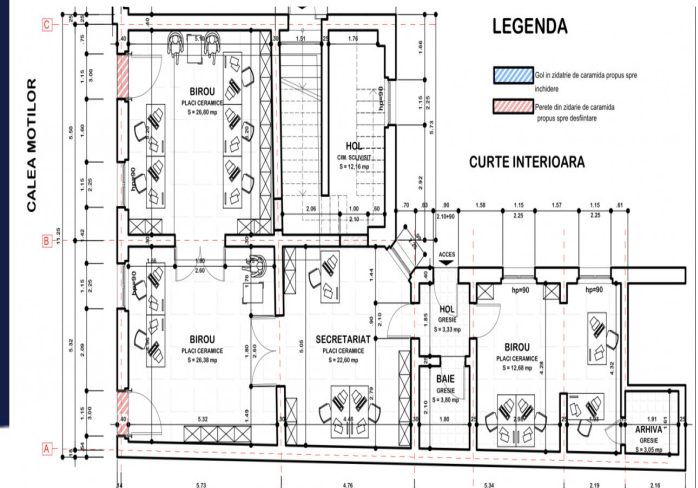

VANZARE SPATIU CENTRAL, MOTILOR, CU  
VITRINA SI ACCES DIN STRADA, 114 MP UTILI  
ID: P30273

DE VANZARE

Supr. utila: 114 m<sup>2</sup>

Nr. incaperi: 4

Pret: 275 000 €

PERSOANA DE CONTACT: WELT IMOBILIARE

TEL.MOBIL: 0756223366