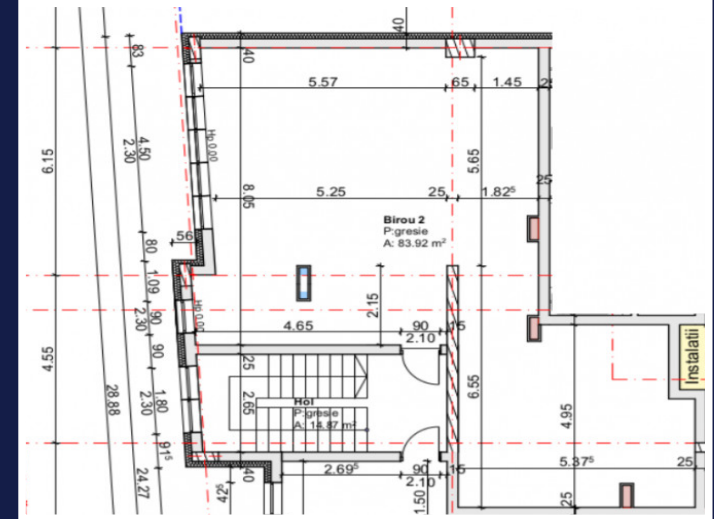

VANZARE SPATIU COMERCIAL, CENTRU,
BLOC NOU, MEZANIN, GEAMURI CATRE
STRADA, 84 MP

DE VANZARE

ID: P27892

Pret: 210 000 €

Supr. utila: 84 m²

Nr. incaperi: 2

Nr. bai: 1

PERSOANA DE CONTACT: MIHAI-SEBASTIAN POP