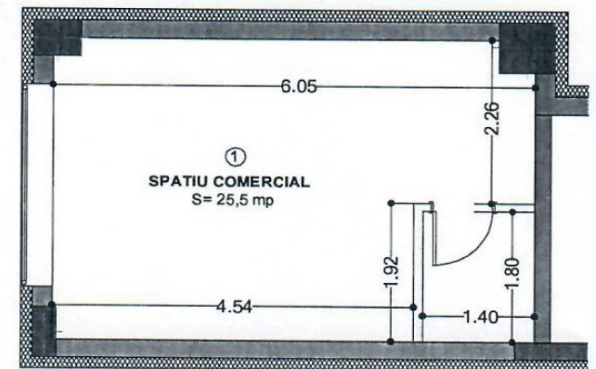

**SPATIU COMERCIAL STRADAL 25MP, FINISAT,
SEMICENTRAL, PIATA ABATOR
ID: P27637**

DE VANZARE

PERSOANA DE CONTACT: COTLIN BONTE
TEL.MOBIL: 0799.994041
EMAIL: office@weltimobiliare.ro