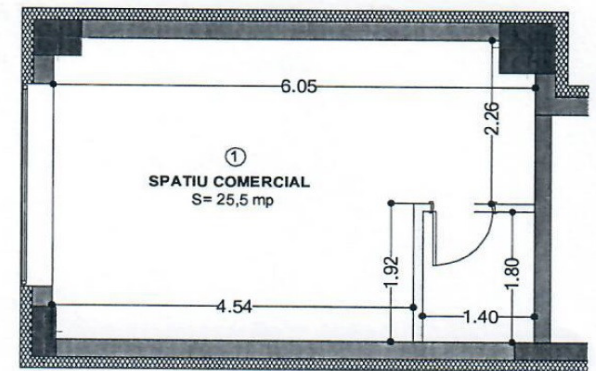

**SPATIU COMERCIAL STRADAL 25MP, FINISAT,
SEMICENTRAL, PIATA ABATOR
ID: P27637**

DE VANZARE

PERSOANA DE CONTACT: COTLIN BONTE
TEL.MOBIL: 0799.994041
EMAIL: office@weltimobiliare.ro