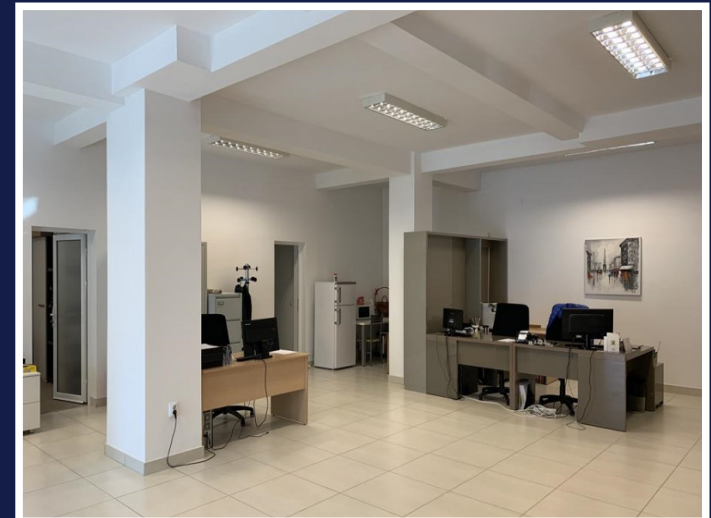

**SPATIU BIROU ELEGANT 210 MP, ZONA  
SEMICENTRALA  
ID: P26572**

**DE VANZARE**

**PERSOANA DE CONTACT: IOANA TUDORAN**  
**TEL.MOBIL: 0733.519238**  
**EMAIL: [office@weltimobiliare.ro](mailto:office@weltimobiliare.ro)**