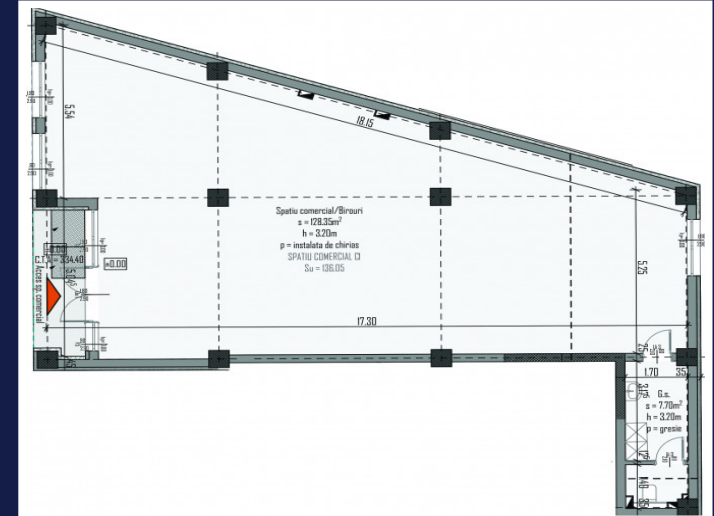

SPATIU COMERCIAL 136MP INCHIRIAT,
IMOBIL NOU, CENTRU PTA ABATOR
ID: P26329

DE VANZARE

Pret: 270 000 €

Supr. utila: 136 m²

Nr. incaperi: 1

PERSOANA DE CONTACT: CĂTĂLIN BONTE

TEL.MOBIL: 0799.994041

EMAIL: office@weltimobiliare.ro