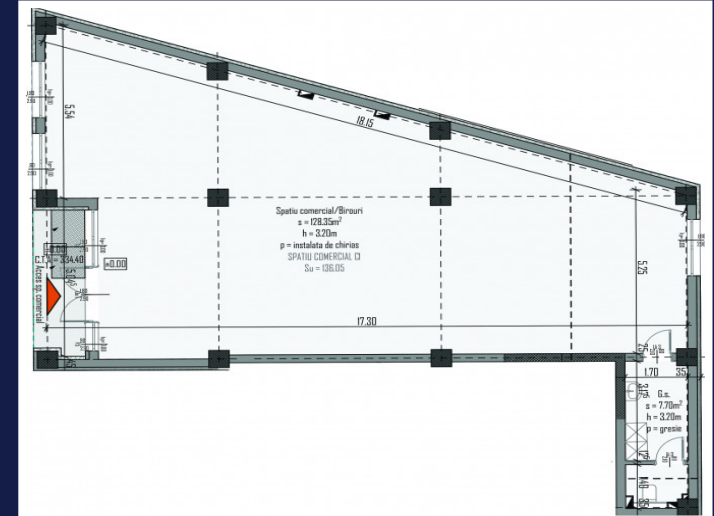

SPATIU COMERCIAL 136MP, INCHIRIAT,  
IMOBIL NOU, CENTRU, P-TA ABATOR  
ID: P26329

DE VANZARE

Pret: 270 000 €

Supr. utila: 136 m<sup>2</sup>

Nr. incaperi: 1

PERSOANA DE CONTACT: CĂTĂLIN BONTE

TEL.MOBIL: 0799.994041