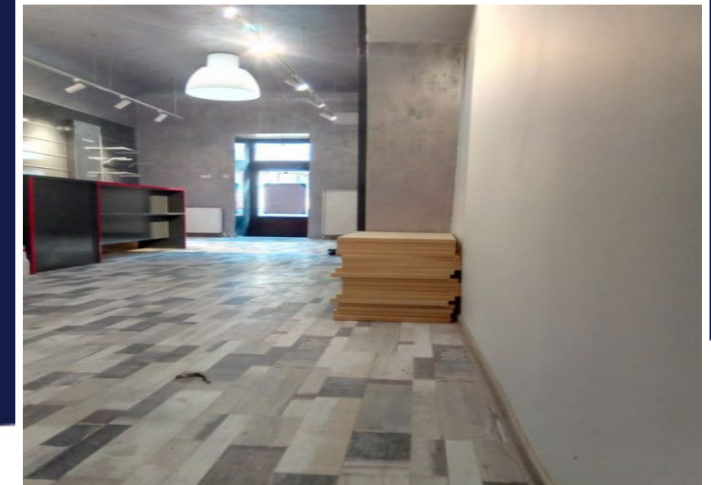

SPATIU COMERCIAL, ZONA CENTRALA
ID: P26304

DE VANZARE

Pret: 240 000 €

Supr. utila: 94 m²

Nr. incaperi: 3

PERSOANA DE CONTACT: WELT IMOBILIARE

TEL.MOBIL: 0756223366

EMAIL: office@weltimobiliare.ro