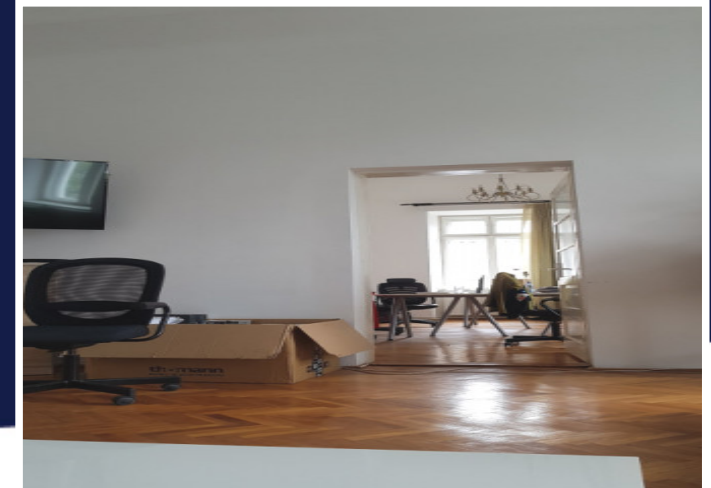

**BIROU - APARTAMENT 115MP, ULTRACENTRAL  
PIATA UNIRII, CLUJ NAPOCA  
ID: P23638**

**DE VANZARE**

Supr. utila: 115 m<sup>2</sup>

Nr. incaperi: 4

Nr. bai: 1

**PERSOANA DE CONTACT: COTLIN BONTE**

**TEL.MOBIL: 0799.994041**