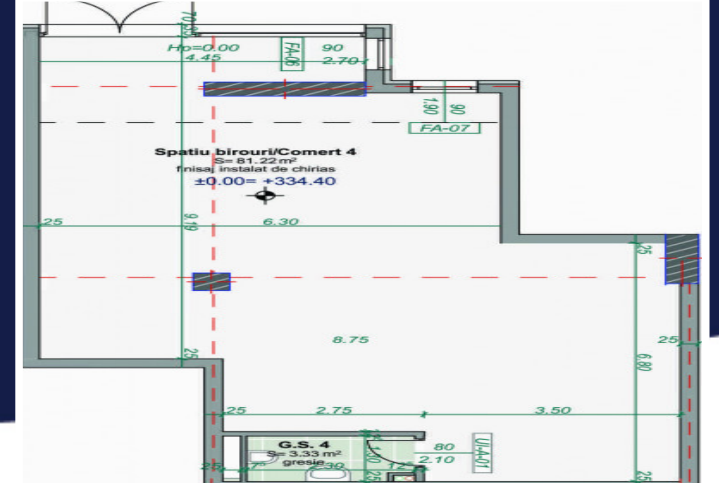

VANZARE SPATIU COMERCIAL 84MP ANSAMBUL NOU IN CENTRU ZONA BOSCH, NTT

DE VANZARE

ID: P23475

Pret: 159 600 €

Supr. utila: 84.5 m²

Nr. incaperi: 1

PERSOANA DE CONTACT: COTLIN BONTE

TEL.MOBIL: 0799.994041