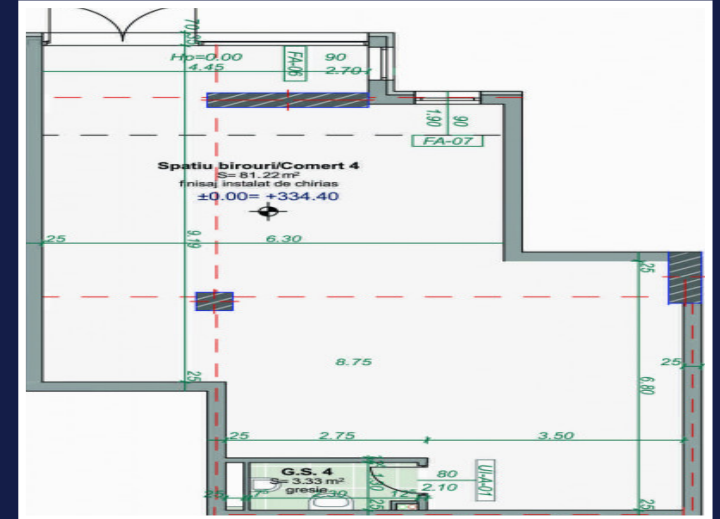

VANZARE SPATIU COMERCIAL 84MP,  
ANSAMBUL NOU IN CENTRU, ZONA BOSCH,  
NTT

DE VANZARE

ID: P23475

Pret: 186 000 €

Supr. utila: 84.5 m<sup>2</sup>

Nr. incaperi: 1

PERSOANA DE CONTACT: COTLIN BONTE

TEL.MOBIL: 0799.994041